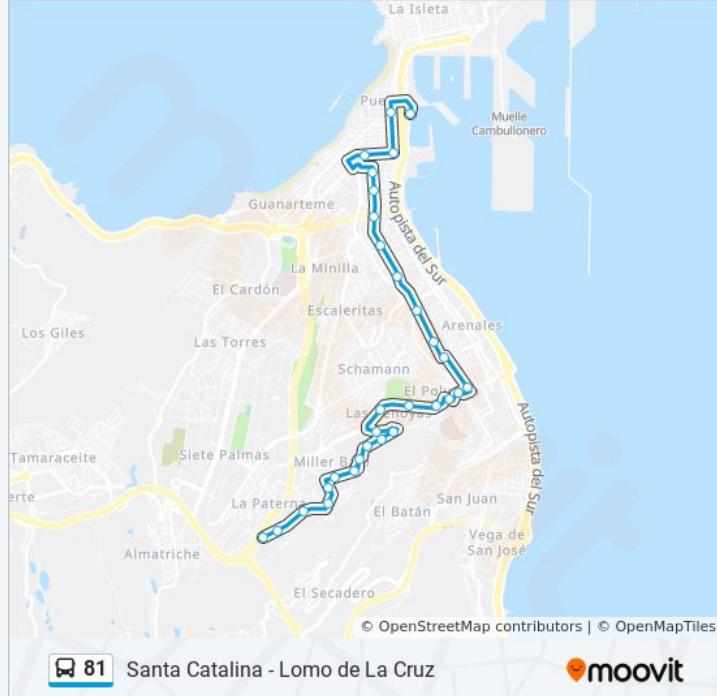

Emilio Ley (Parque Doramas)

Pérez Del Toro (Pl. Dr. Juan Bosch Millares)

Pérez Del Toro, 13

Pl. De La Constitución (Obelisco)

Tomás Morales, 5

Ctra. De Mata (Pl. Del Pino)

Ctra. De Mata (San Antonio)

Ctra. De Mata, 42

Información de la línea 81 de autobús

Dirección: Lomo De La Cruz

Paradas: 30

Duración del viaje: 39 min

Resumen de la línea:

Carmen Quintana, Frente 1

Carmen Quintana, Frente 35

Carmen Quintana, Frente 73

Ana Benítez, Frente 92

Ana Benítez, Frente 42

Ana Benítez, 7

Pino Apolinario (Centro Cívico)

Aconcagua (Colegio Casablanca Iii)

Aconcagua, 38

Lomo De La Cruz

Sentido: Santa Catalina

25 paradas

[VER HORARIO DE LA LÍNEA](#)

Lomo De La Cruz

Orinoco

Aconcagua (Colegio Casablanca Iii)

Aconcagua, 1

Pino Apolinario (Iglesia Lomo Apolinario)

Pino Apolinario, 53