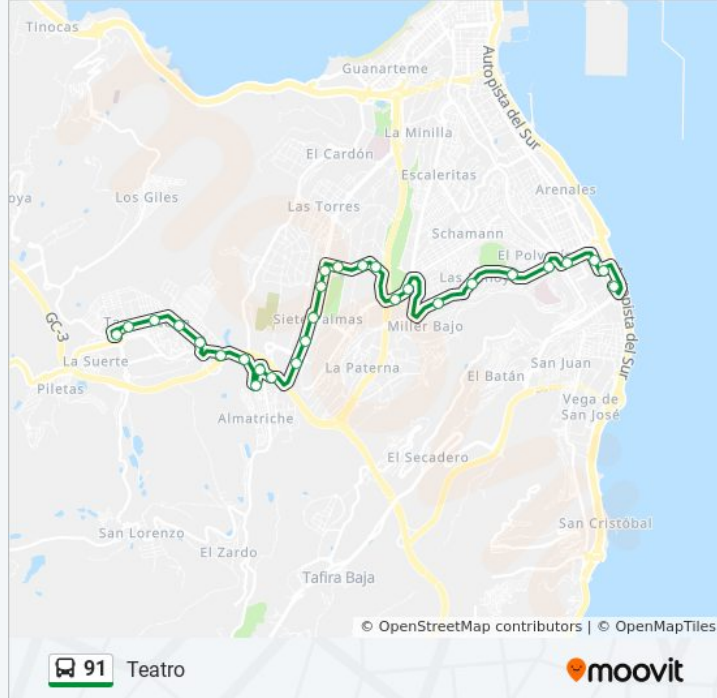

Av. Escaleritas (C.C. La Ballena)

Av. Escaleritas (Urb. Sansofé)

Dr. Marañón

Ctra. Del Norte (les Cruz De Piedra)

Calzada Lateral Del Norte (C.S. Miller Bajo)

Calzada Lateral Del Norte (Divina Pastora)

Ignacio Pérez Galdós (Castillo De Mata)

Buenos Aires, 43

Francisco Gourié, 103

Munguía, 8

Teatro

Los horarios y mapas de la línea 91 de autobús están disponibles en un PDF en moovitapp.com. Utiliza [Moovit App](#) para ver los horarios de los autobuses en vivo, el horario del tren o el horario del metro y las indicaciones paso a paso para todo el transporte público en Gran Canaria.

[Acerca de Moovit](#) • [Soluciones MaaS](#) • [Países incluidos](#) • [Comunidad de Mooviters](#)

© 2024 Moovit - Todos los Derechos Reservados

**Mira los tiempos de llegada
en tiempo real**