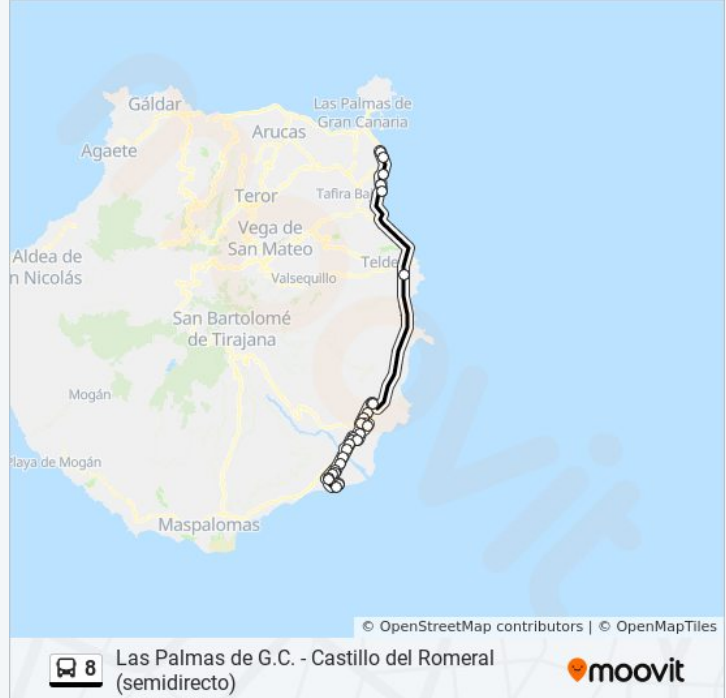

### Información de la línea 8 de autobús

**Dirección:** Castillo Del Romeral→Las Palmas De G.C. (San Telmo)

**Paradas:** 28

**Duración del viaje:** 57 min

**Resumen de la línea:**

Cruce De Balos

Barranco De Balos

Cruce De Arinaga

Cruce De Arinaga (Gc100)

Cruce De Melenara

Cruce Hoya De La Plata

San Cristobal

Lady Harimaguada

Teatro Pérez Galdos

Las Palmas De G.C. (San Telmo)

### Sentido: Doctoral→Las Palmas De G.C. (San Telmo)

18 paradas

[VER HORARIO DE LA LÍNEA](#)

Doctoral

Supermercado Doctoral

Avenida De Canarias

Mercacentro

Hotel Vecindario