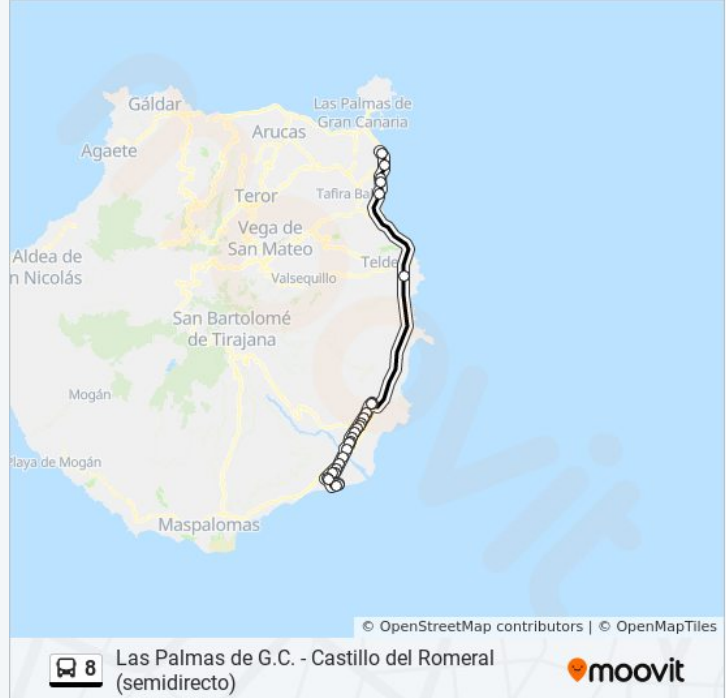

### Información de la línea 8 de autobús

**Dirección:** Estación San Telmo (Andén 28)→Castillo Del Romeral

**Paradas:** 27

**Duración del viaje:** 53 min

**Resumen de la línea:**

Cruce Aldea Blanca

El Rodeo

Casas Del Conde

Centro Penitenciario Las Palmas II

Finca Condal

Juan Grande

Cruce Castillo Del Romeral

Club Jubilado

Castillo Del Romeral

**Sentido: Estación San Telmo (Andén 28)→Doctoral**

18 paradas

[VER HORARIO DE LA LÍNEA](#)

Estación San Telmo (Andén 28)

Parque Santa Isabel (Sur)

Puesto Guardia Civil

Hospital Insular (Sur)

Cruce Hoya De La Plata

Cruce De Melenara