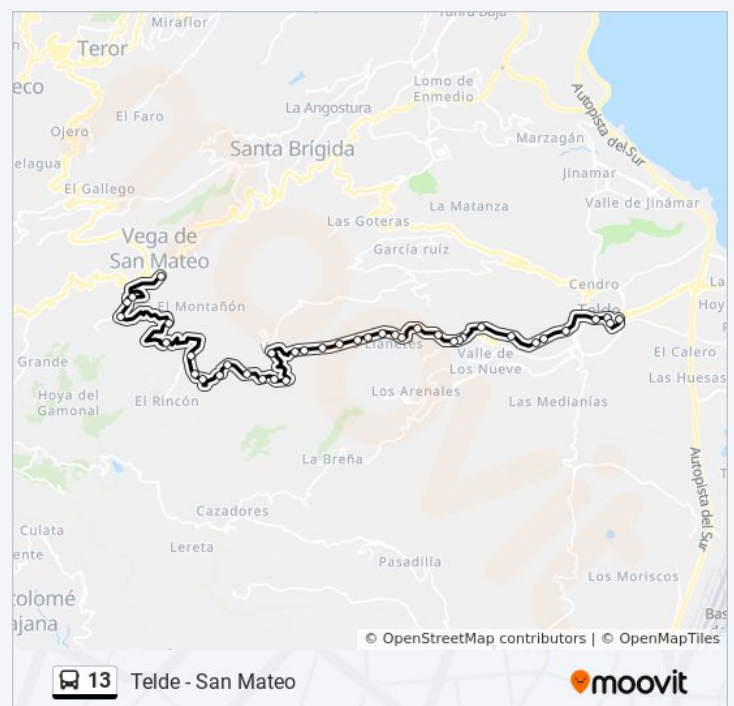

miércoles	6:45 - 21:00
jueves	6:45 - 21:00
viernes	6:45 - 21:00
sábado	7:00
domingo	Sin Servicio

Información de la línea 13 de autobús

Dirección: Telde (Estación Andén 1)→San Mateo

Paradas: 39

Duración del viaje: 42 min

Resumen de la línea:

Lomo La Vega

Puente La Lechucilla

les Vega De San Mateo

San Mateo

San Mateo

Sentido: Telde (Estación Andén 1)→Tenteniguada

32 paradas