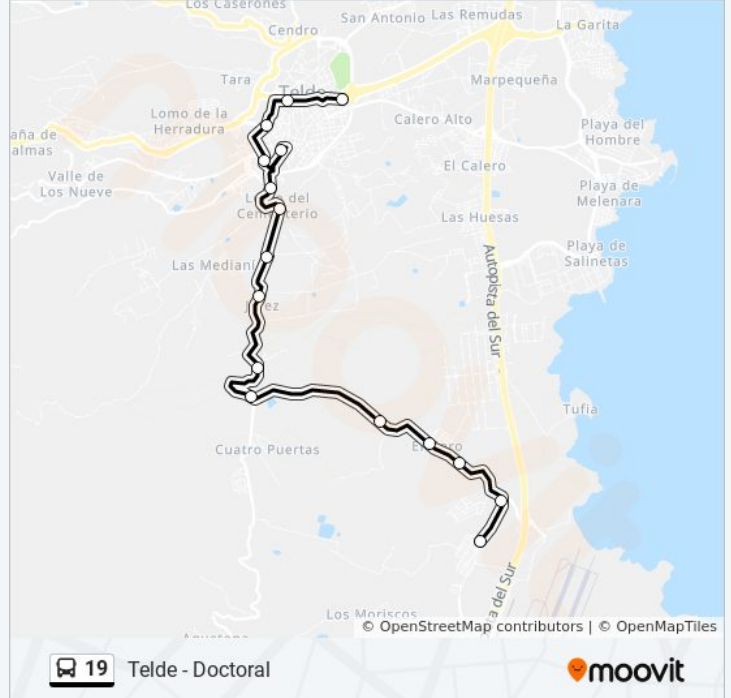

La línea 19 de autobús (Telde - Doctoral) tiene 2 rutas. Sus horas de operación los días laborables regulares son: (1) a Ojos De Garza→Telde (Estación De Guaguas): 6:30(2) a Parking De San Gregorio→Ojos De Garza: 14:05 Usa la aplicación Moovit para encontrar la parada de la línea 19 de autobús más cercana y descubre cuándo llega la próxima línea 19 de autobús

Sentido: Ojos De Garza→Telde (Estación De Guaguas)

16 paradas

[VER HORARIO DE LA LÍNEA](#)

Ojos De Garza
Cruce Ojos De Garza
La Cartonera
El Goro
Alerta Y Control
Cruce Cuatro Puertas
Casa Del Pastor
Cruz De Jerez
Cruce El Caracol
Lomo Cementerio
La Barranquera
Telde (Franchy Roca)
Rotonda El Acueducto
Rotonda Avda. Alejandro Castro
Parking De San Gregorio
Telde (Estación De Guaguas)

Horario de la línea 19 de autobús

Ojos De Garza→Telde (Estación De Guaguas)

Horario de ruta:

lunes	6:30
martes	6:30
miércoles	6:30
jueves	6:30
viernes	6:30
sábado	Sin Servicio
domingo	Sin Servicio

Información de la línea 19 de autobús**Dirección:** Ojos De Garza→Telde (Estación De Guaguas)**Paradas:** 16**Duración del viaje:** 20 min**Resumen de la línea:**

Sentido: Parking De San Gregorio→Ojos De Garza

13 paradas

[VER HORARIO DE LA LÍNEA](#)

- Parking De San Gregorio
- La Barranquera
- Lomo Cementerio
- Cruce El Caracol
- Cruz De Jerez
- Casa Del Pastor
- Cruce Cuatro Puertas
- Alerta Y Control
- El Goro
- La Cartonera
- Cruce Ojos De Garza
- Ojos De Garza
- Ojos De Garza