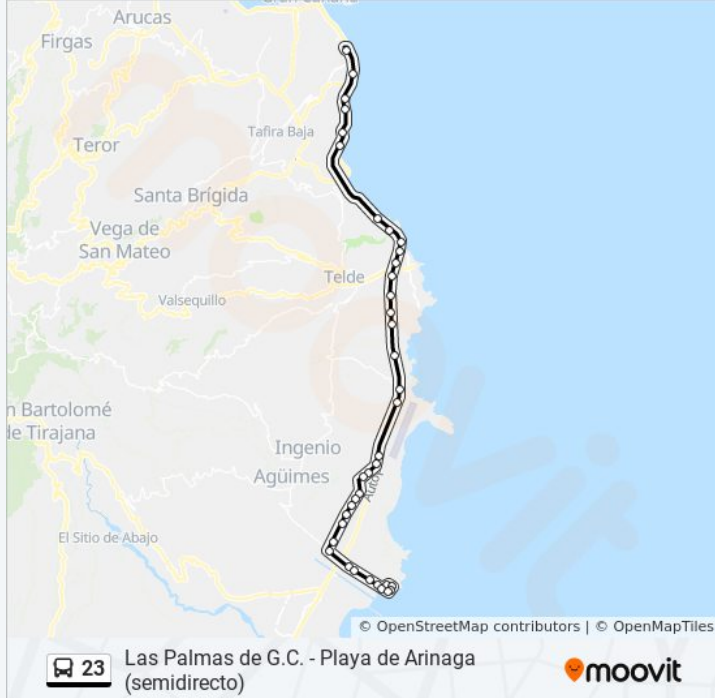

Información de la línea 23 de autobús

Dirección: Estación San Telmo (Andén 29)→Centro De Salud

Paradas: 38

Duración del viaje: 51 min

Resumen de la línea:

Las Majoreras

Bajada Del Burrero

Carrizal

Polígono Arinaga

Cuarteria Arinaga

Arinaga (Shell)

Iglesia De Arinaga

Playa De Arinaga

Arinaga (Alcalá Galiano)

Arinaga (Polideportivo)

Centro De Salud

Las Palmas de G.C. - Playa de Arinaga
(semidirecto)

Sentido: Playa De Arinaga→Las Palmas De G.C. (San Telmo)

15 paradas

[VER HORARIO DE LA LÍNEA](#)

Playa De Arinaga

Arinaga (Alcalá Galiano)

Arinaga (Polideportivo)