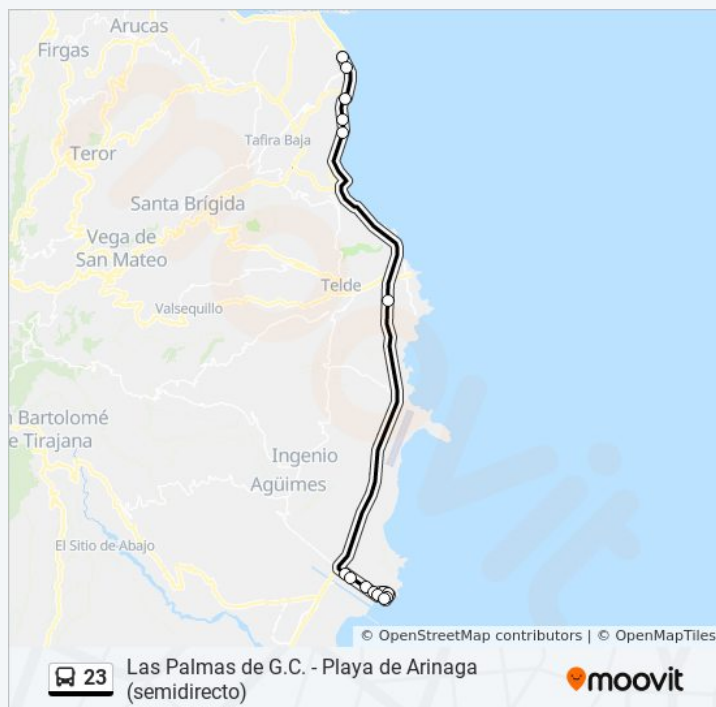

Cruce De Melenara

Cruce Hoya De La Plata

San Cristobal

Lady Harimaguada

Teatro Pérez Galdos

Las Palmas De G.C. (San Telmo)

Duración del viaje: 36 min

Resumen de la línea:

Los horarios y mapas de la línea 23 de autobús están disponibles en un PDF en moovitapp.com. Utiliza [Moovit App](#) para ver los horarios de los autobuses en vivo, el horario del tren o el horario del metro y las indicaciones paso a paso para todo el transporte público en Gran Canaria.

[Acerca de Moovit](#) • [Soluciones MaaS](#) • [Países incluidos](#) • [Comunidad de Moovitors](#)

© 2024 Moovit - Todos los Derechos Reservados

Mira los tiempos de llegada en tiempo real