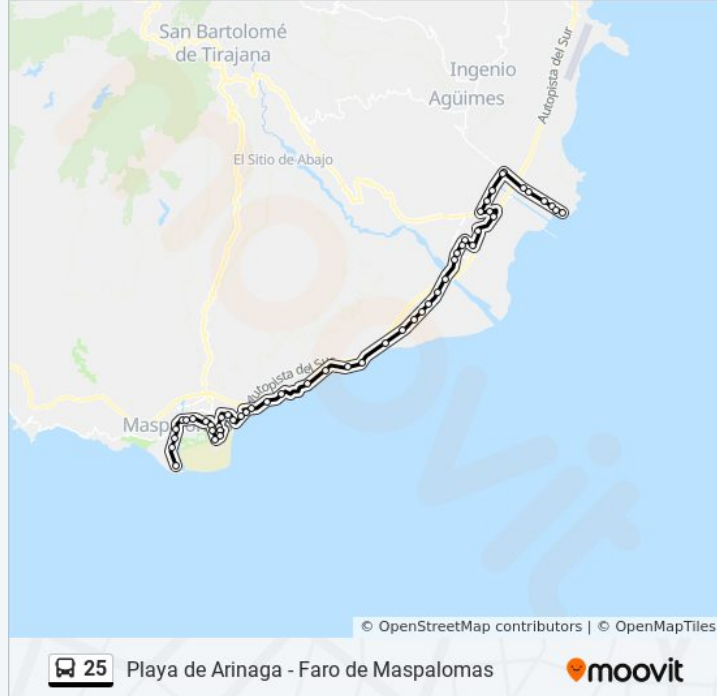

La línea 25 de autobús (Playa de Arinaga - Faro de Maspalomas) tiene 2 rutas. Sus horas de operación los días laborables regulares son:

(1) a Estación Faro De Maspalomas (Andén 4)→Playa De Arinaga: 7:20 - 8:20(2) a Playa De Arinaga→Faro De Maspalomas: 6:10 - 6:45

Canalejas

Cruce De Sardina

Cruce De Balos

Barranco De Balos

Cruce De Arinaga

Cruce De Arinaga (Gc100)

Montaña San Francisco

Polígono Arinaga

Cuarteria Arinaga

Arinaga (Shell)

Iglesia De Arinaga

Playa De Arinaga

Sentido: Playa De Arinaga→Faro De Maspalomas

55 paradas

[VER HORARIO DE LA LÍNEA](#)

Playa De Arinaga
Arinaga (Alcalá Galiano)
Arinaga (Polideportivo)
Centro De Salud
Iglesia De Arinaga
Arinaga (Shell)
Cuarteria Arinaga
Polígono Arinaga
Montaña San Francisco
Cruce De Arinaga (Gc100)
Cruce De Arinaga
Barranco De Balos
Cruce De Balos
La Estrella
Cruce De Sardina
Correos
Era De Verdugo
Parque La Libertad
C.C. La Ciel
Avenida De Canarias
Supermercado Doctoral
Doctoral (Gc-500)
Cruce Aldea Blanca
El Rodeo
Casas Del Conde
Finca Condal
Juan Grande
Cruce Del Vertedero

Información de la línea 25 de autobús

Dirección: Playa De Arinaga→Faro De Maspalomas

Paradas: 55

Duración del viaje: 62 min

Resumen de la línea:

La Machacadora
El Morrete
Karting Tarajalillo
Urbanizacion Bahia Feliz
Playa Del Aguila
Clinica Roca
San Agustin
Beverly Park
Escorial
Broncemar
Plaza Maspalomas
Gran Canaria Princess
Avenida De España
Centro Comercial Yumbo
Avenida De Bonn
Centro Comercial Cita
Rey Carlos
Iguazu
Playa Del Ingles
Holycan
Ocean Park
Holiday World
Oficinas Municipales
Beach Flor
Maspalomas Oasis
El Palmeral Oasis
Faro De Maspalomas