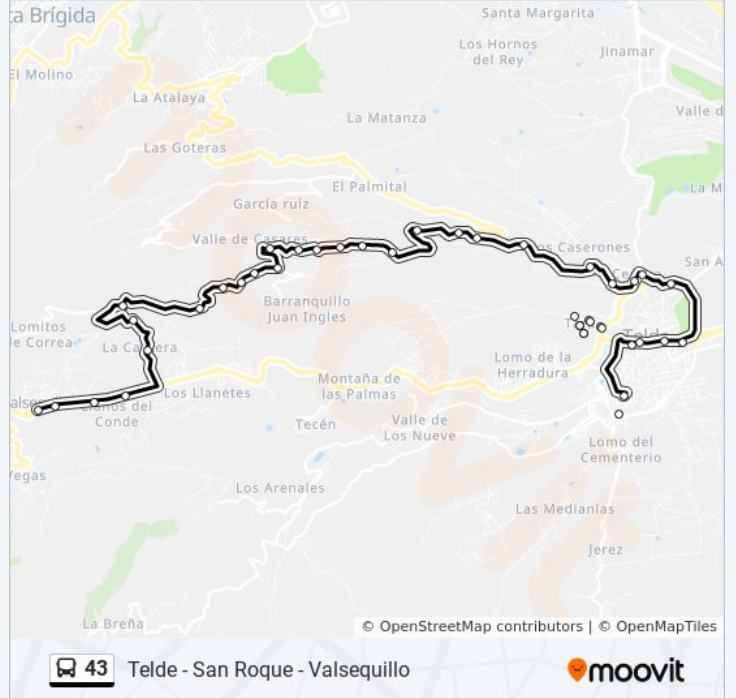

### Información de la línea 43 de autobús

**Dirección:** Valsequillo→Telde (Franchy Roca)

**Paradas:** 42

**Duración del viaje:** 29 min

**Resumen de la línea:**

La Solana  
La Solana  
Gran Parada  
La Solana  
Garcia Ruiz  
Cruce San Roque  
Cruce San Roque  
Higuera Canaria  
Vuelta Lopez  
Caserones Bajo  
Barranco De Telde  
Puente Siete Ojos  
Rotonda El Cubillo  
Telde  
Arnao  
Tara  
Monumento Aborigen  
Tara  
Tara  
Tara  
Tara  
Tara  
Monumento Aborigen  
Tara  
Parking De San Gregorio  
Telde (Estación Lateral)  
Rotonda Barranquera  
Telde (Franchy Roca)