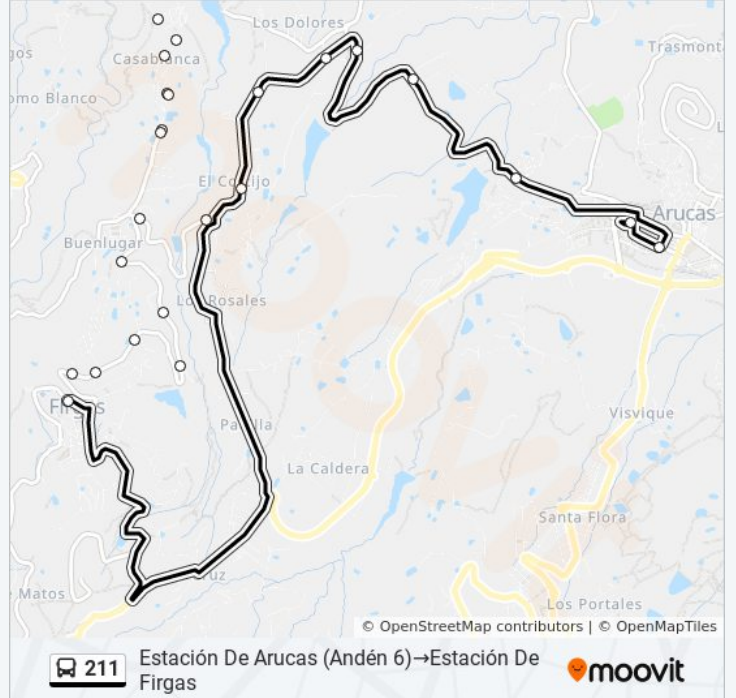

lunes	06:30 - 21:30
martes	06:30 - 21:30
miércoles	06:30 - 21:30
jueves	06:30 - 21:30
viernes	06:30 - 21:30
sábado	06:30 - 21:30
domingo	Sin Servicio

Información de la línea 211 de autobús

Dirección: Estación De Arucas (Andén 6)→Estación De Firgas

Paradas: 24

Duración del viaje: 19 min

Resumen de la línea:

La Presa

Los Duplex

Las Casas Baratas

Las Casas Baratas

Estación De Firgas

Sentido: Estación De Firgas (Andén 3)→Arucas

20 paradas

[VER HORARIO DE LA LÍNEA](#)

Estación De Firgas (Andén 3)

Casas Baratas

Las Casas Baratas

Los Duplex

La Presa

Información de la línea 211 de autobús

Dirección: Estación De Firgas (Andén 3)→Arucas

Paradas: 20

Duración del viaje: 18 min

Resumen de la línea:

La Montañeta

Arucas

Los horarios y mapas de la línea 211 de autobús están disponibles en un PDF en moovitapp.com. Utiliza [Moovit App](#) para ver los horarios de los autobuses en vivo, el horario del tren o el horario del metro y las indicaciones paso a paso para todo el transporte público en Gran Canaria.