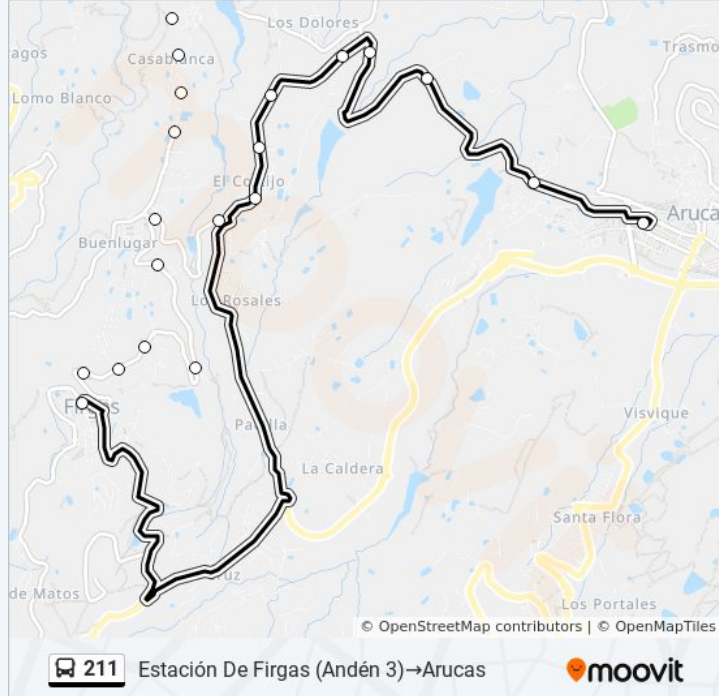

Sentido: Estación De Firgas (Andén 3)→Arucas

20 paradas

[VER HORARIO DE LA LÍNEA](#)

Estación De Firgas (Andén 3)

Casas Baratas

Las Casas Baratas

Los Duplex

La Presa

El Arco

Cambalud

Cambalud

Cambalud

Los Palmitos

Horario de la línea 211 de autobús

Estación De Firgas (Andén 3)→Arucas Horario de ruta:

lunes	05:50 - 19:05
martes	05:50 - 19:05
miércoles	05:50 - 19:05
jueves	05:50 - 19:05
viernes	05:50 - 19:05
sábado	05:50 - 19:05
domingo	Sin Servicio

Información de la línea 211 de autobús

Dirección: Estación De Firgas (Andén 3)→Arucas

Paradas: 20

Duración del viaje: 18 min

Resumen de la línea:

La Montañeta

Arucas

Los horarios y mapas de la línea 211 de autobús están disponibles en un PDF en moovitapp.com. Utiliza [Moovit App](#) para ver los horarios de los autobuses en vivo, el horario del tren o el horario del metro y las indicaciones paso a paso para todo el transporte público en Gran Canaria.