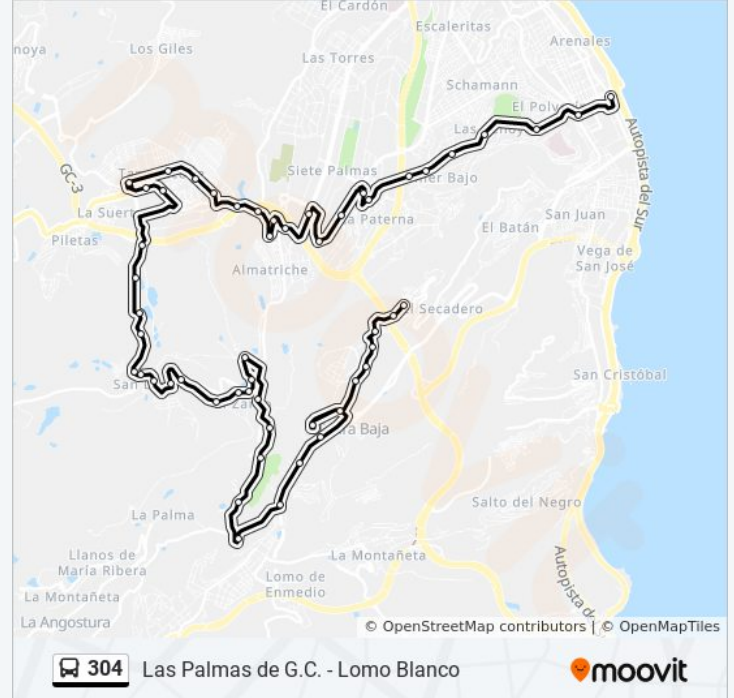

Barranco De San Lorenzo

San Lorenzo

San Lorenzo

Al Román

Carretera De San Lorenzo

Carretera De San Lorenzo

Carretera De San Lorenzo

Carretera De San Lorenzo

Recta De Tamaraceite

Tamaraceite

Intercambiador De Tamaraceite (Andén 2)

C/ Pepe Dámaso

Gasolinera

Salida De Los Frailes

Barranco De Tamaraceite

Cruce Las Torres

Hoya Andrea

Lomo Cuesta Blanca

Cruce De Almatriche

Siete Palmas

Colegio Arenas

Recta De Los Tarahales

Cruce Los Tarahales

La Paterna

La Ballena

Cruce Cruz De Piedra

Cruz De Piedra

Las Rehoyas

Bajada De Mata

Buenos Aires

Las Palmas De G.C. (San Telmo)

Los horarios y mapas de la línea 304 de autobús están disponibles en un PDF en [moovitapp.com](https://moovitapp.com). Utiliza [Moovit App](#) para ver los horarios de los autobuses en vivo, el horario del tren o el horario del metro y las indicaciones paso a paso para todo el transporte público en Gran Canaria.