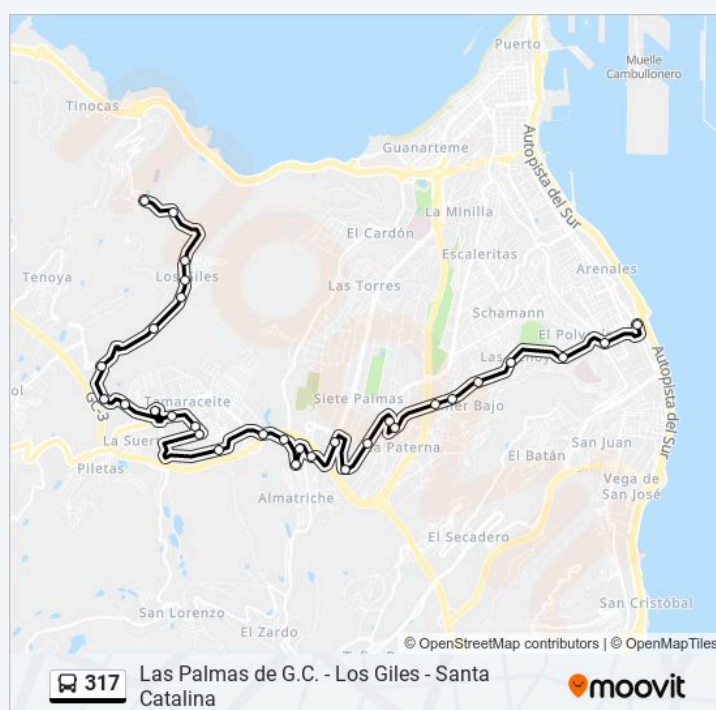

Sin Servicio

Información de la línea 317 de autobús

Dirección: Ladera Alta→Las Palmas De G.C. (San Telmo)

Paradas: 31

Duración del viaje: 29 min

Resumen de la línea:

para todo el transporte público en Gran Canaria.

© 2024 Moovit - Todos los Derechos Reservados