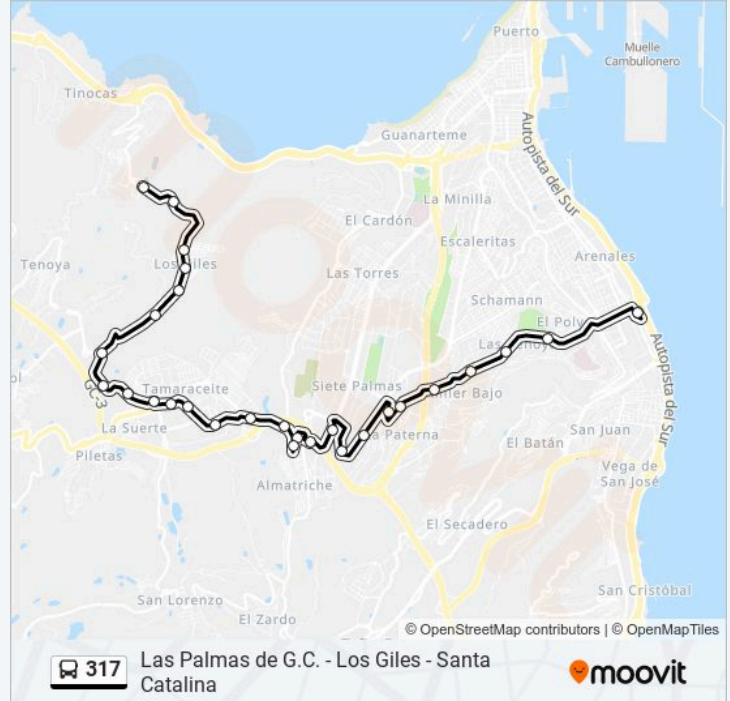

[VER HORARIO DE LA LÍNEA](#)

Estación San Telmo (Andén 20)

Subida De Mata

Las Rehoyas

Cruz De Piedra

Las Palmas De G.C. (Cc La Ballena)

La Paterna

Cruce Los Tarahales

Información de la línea 317 de autobús

Dirección: Estación San Telmo (Andén 20)→Ladera Alta

Paradas: 28

Duración del viaje: 29 min

Resumen de la línea:

La Galera

Jacomar

Cr. Entrada Los Giles

Cruce De Cuevas Blancas

Entrada A Los Giles

Gimnasio

Los Giles

Mirador Bahía De Las Canteras

Ladera Alta

Sentido: Estación San Telmo (Andén 20)→Las Palmas De G.C. (Santa Catalina)

51 paradas