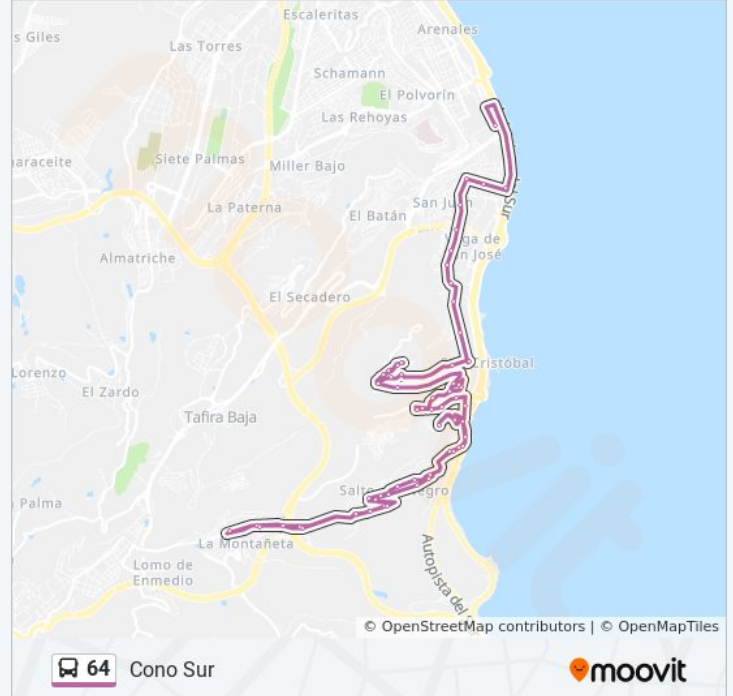

Amurga (El Lasso, Bloque 4)

Amurga (Acceso A Los Granjeros)

Ctra. San Juan De Dios (Guincho)

Juan Sebastian Bach, Frente 4

Anton Dvorak, 5

Debussy, Frente 6

Debussy, 9

Debussy, 3

Pedro Hidalgo, Frente 91

Pedro Hidalgo, 97

Pedro Hidalgo, 53

Pedro Hidalgo, 35

Sargento Salom, 34

Blas Cabrera Felipe (Carrefour)

Candelaria De León, 6

Concejal Andrés Alvarado Janina (Local Social Hoya De La Plata)

Candelaria De León, 7

Hoya De La Plata

Párroco José C. Quintana, 8

Párroco José C. Quintana, 30

Párroco José C. Quintana, 46

Marianao, 12

Veracruz, 16

Veracruz, 36

Marianao, 60

Monterrey, 1

Guantánamo, Frente 121

Guantánamo, 108

Guantánamo (Centro P. Salto Del Negro)

Tablero De Gonzalo

Miguel Martín Fernández De La Torre (Frente Centro De Menores)