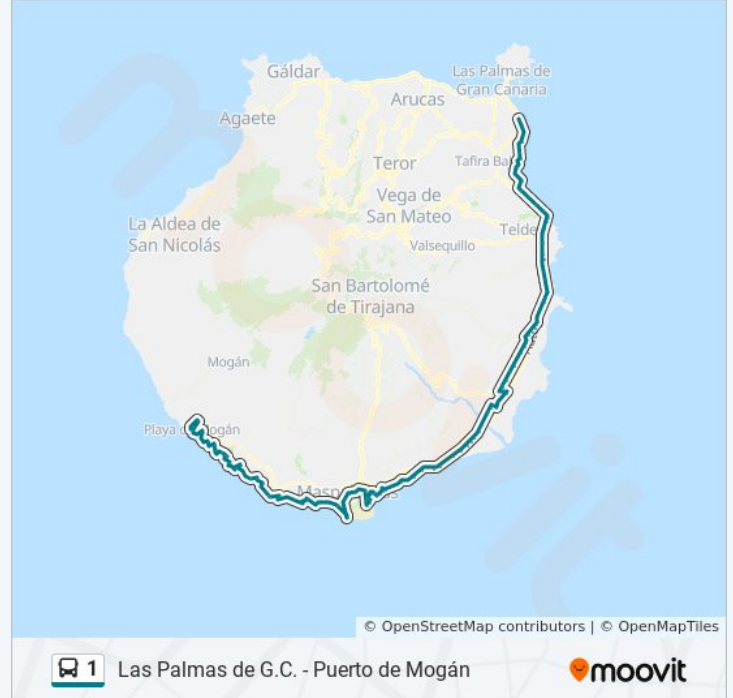

Información de la línea 1 de autobús

Dirección: Estacion Puerto De Mogan (Anden 1)→Las Palmas De G.C. (San Telmo)

Paradas: 104

Duración del viaje: 137 min

Resumen de la línea:

Cruce El Pajar

Triana

La Loma

Clinica Roca

Playa Del Aguila

Urbanizacion Bahia Feliz

Karting Tarajalillo

El Morrete

La Machacadora

Cruce Del Vertedero

Juan Grande