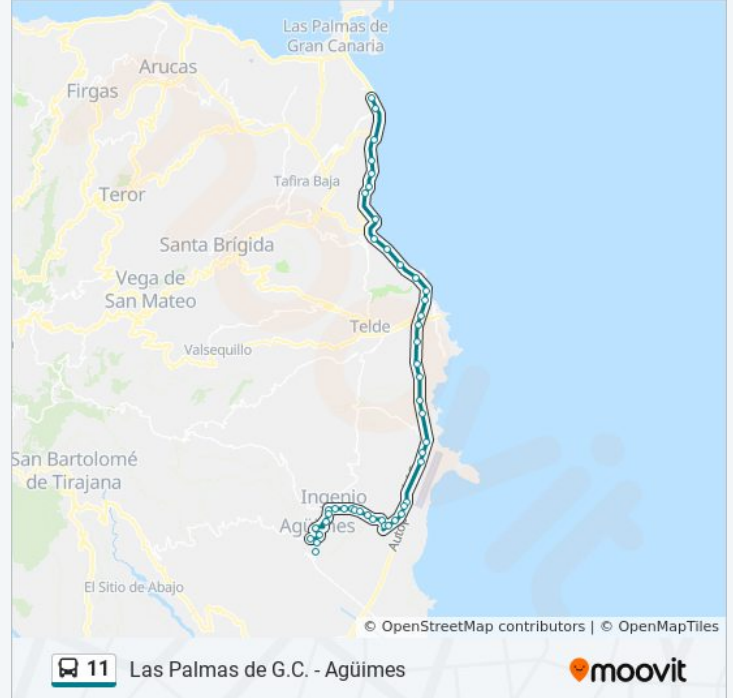

Información de la línea 11 de autobús

Dirección: Estación De Agüimes (Andén 4)→Las Palmas De G.C. (San Telmo)

Paradas: 46

Duración del viaje: 47 min

Resumen de la línea:

Las Majoreras

Cruce Las Puntillas

Las Puntillas

Marpequeña

Las Remudas Autopista

La Estrella

Cruce La Pardilla

Bocabarranco

Cruce Valle De Jinamar

Piedra Santa

Cruce Autopista

Marfea

Playa De La Laja

Playa De La Laja

Cruce Hoya De La Plata

San Cristobal

Lady Harimaguada

Teatro Pérez Galdos

Las Palmas De G.C. (San Telmo)