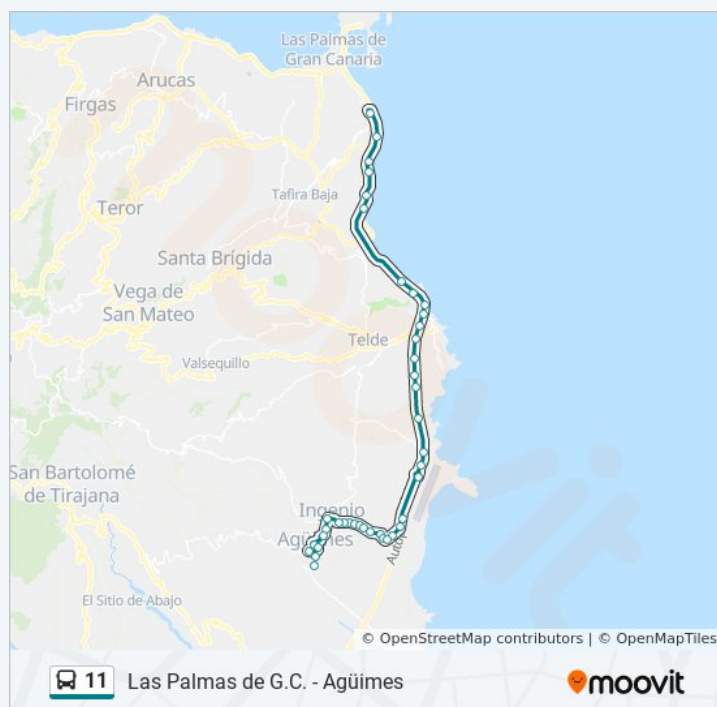

domingo

Sin Servicio

Información de la línea 11 de autobús

Dirección: Estación San Telmo (Andén 30)→Estación De Agüimes

Paradas: 40

Duración del viaje: 39 min

Resumen de la línea:

El Liron