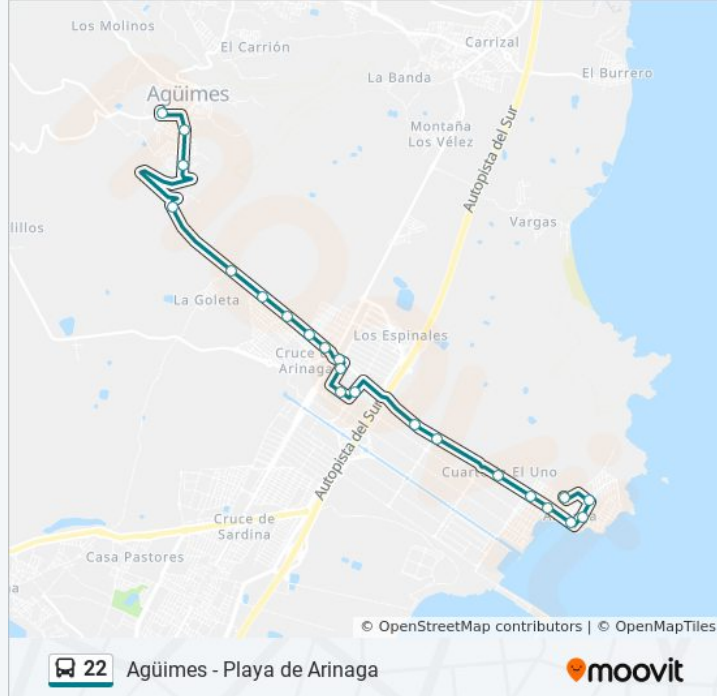

La línea 22 de autobús (Agüimes - Playa de Arinaga) tiene una ruta. Sus horas de operación los días laborables regulares son:

(1) a Estación De Agüimes (Andén 3)→Centro De Salud: 14:05

Usa la aplicación Moovit para encontrar la parada de la línea 22 de autobús más cercana y descubre cuándo llega la próxima línea 22 de autobús

### Sentido: Estación De Agüimes (Andén 3)→Centro De Salud

22 paradas

[VER HORARIO DE LA LÍNEA](#)

Estación De Agüimes (Andén 3)

La Salle

Urbanizacion Los Artilos

El Pozo

Cruce La Goleta

### Información de la línea 22 de autobús

**Dirección:** Estación De Agüimes (Andén 3)→Centro De Salud

**Paradas:** 22

**Duración del viaje:** 19 min

**Resumen de la línea:**

Arinaga (Polideportivo)

Centro De Salud