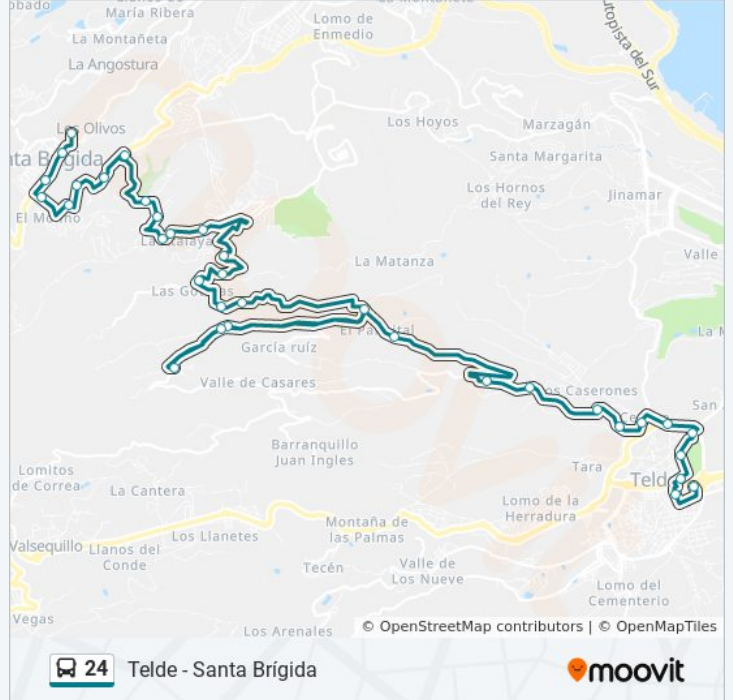

Barranco Las Goteras

La Atalaya

La Atalaya

La Atalaya

Barranquillo De Dios

El Arco

Cruce La Atalaya

San José De Las Vegas

Cuesta La Grama

Cuesta La Grama 2

Santa Brígida

Ambulatorio

Policia Local

Santa Brigida (Polideportivo)

Los horarios y mapas de la línea 24 de autobús están disponibles en un PDF en moovitapp.com. Utiliza [Moovit App](#) para ver los horarios de los autobuses en vivo, el horario del tren o el horario del metro y las indicaciones paso a paso para todo el transporte público en Gran Canaria.

[Acerca de Moovit](#) • [Soluciones MaaS](#) • [Países incluidos](#) • [Comunidad de Moovitors](#)

© 2024 Moovit - Todos los Derechos Reservados

Mira los tiempos de llegada en tiempo real