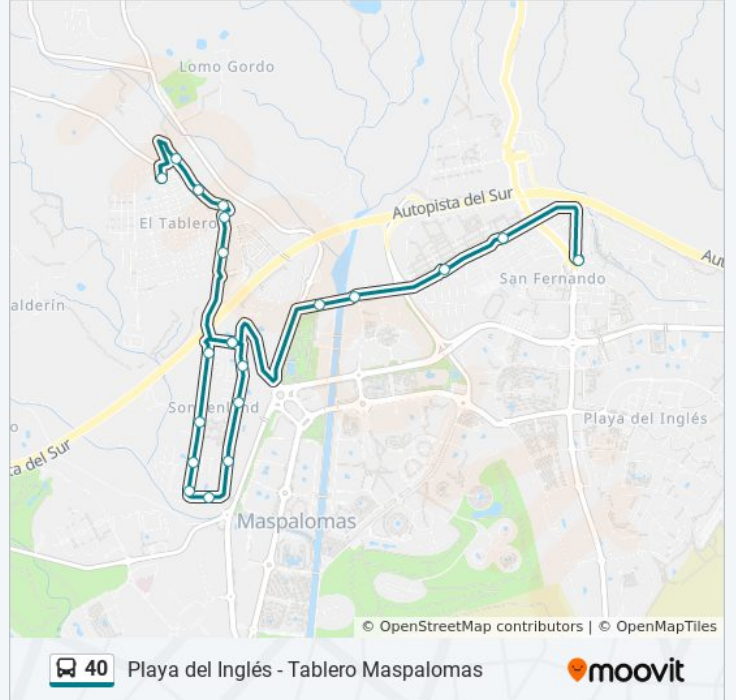

La línea 40 de autobús (Playa del Inglés - Tablero Maspalomas) tiene una ruta. Sus horas de operación los días laborables regulares son:

(1) a Urbanizacion Las Llaves→Tablero De Maspalomas: 14:10

Usa la aplicación Moovit para encontrar la parada de la línea 40 de autobús más cercana y descubre cuándo llega la próxima línea 40 de autobús

Sentido: Urbanizacion Las Llaves→Tablero De Maspalomas

21 paradas

[VER HORARIO DE LA LÍNEA](#)

- Urbanizacion Las Llaves
- Zafiro 2000
- Tunte
- Mercado Maspalomas
- Rotonda Barranco Maspalomas
- Dunas
- Las Azaleas I
- Sonneland Club
- Los Robles Verdes
- C/ Santiago Grisolia
- Venesol
- Vista Mar
- Vista Bonita
- Surycan
- Dunas
- Entrada Al Tablero
- C/ Sao Paolo
- Cerve Sol
- Urbanizacion Los Balcones
- C.P. Teniente Alcalde Enrique Jorge

Horario de la línea 40 de autobús

Urbanizacion Las Llaves→Tablero De Maspalomas

Horario de ruta:

lunes	14:10
martes	14:10
miércoles	14:10
jueves	14:10
viernes	14:10
sábado	Sin Servicio
domingo	Sin Servicio

Información de la línea 40 de autobús

Dirección: Urbanizacion Las Llaves→Tablero De Maspalomas

Paradas: 21

Duración del viaje: 14 min

Resumen de la línea:

Los horarios y mapas de la línea 40 de autobús están disponibles en un PDF en moovitapp.com. Utiliza [Moovit App](#) para ver los horarios de los autobuses en vivo, el horario del tren o el horario del metro y las indicaciones paso a paso para todo el transporte público en Gran Canaria.