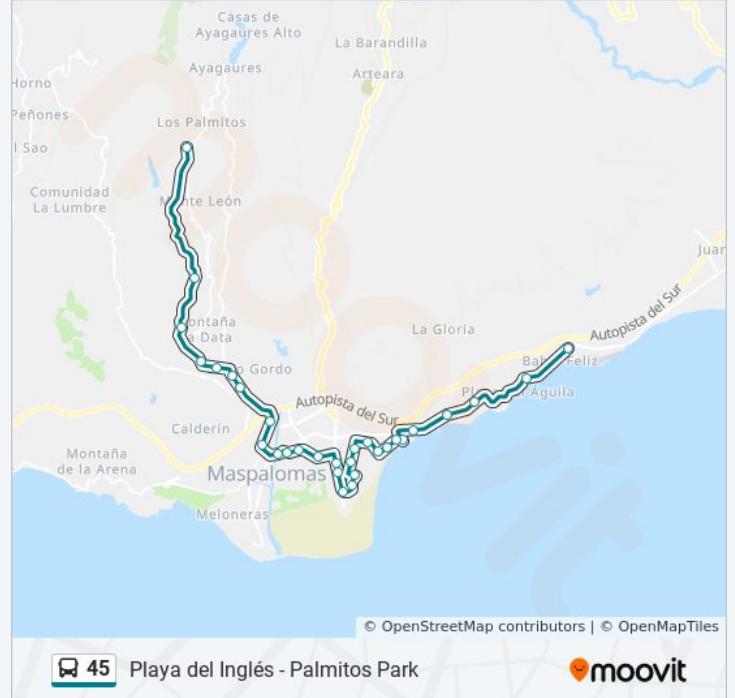

Ocean Park

Holiday World

Oficinas Municipales

Cruce Sonnenland

Ambulatorio

Karting Maspalomas

Aqualand

Montaña La Data

Cruce Palmitos

Banana Park

Bar El Paso

Palmitos Park

Los horarios y mapas de la línea 45 de autobús están disponibles en un PDF en moovitapp.com. Utiliza [Moovit App](#) para ver los horarios de los autobuses en vivo, el horario del tren o el horario del metro y las indicaciones paso a paso para todo el transporte público en Gran Canaria.

[Acerca de Moovit](#) • [Soluciones MaaS](#) • [Países incluidos](#) • [Comunidad de Moovitors](#)

© 2024 Moovit - Todos los Derechos Reservados

Mira los tiempos de llegada en tiempo real