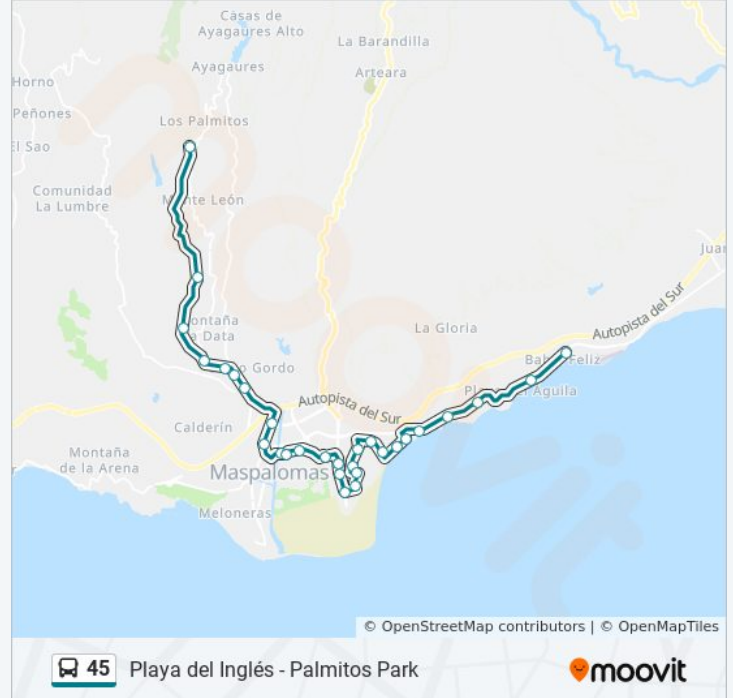

Dirección: Palmitos Park→Urbanizacion Bahia Feliz

Paradas: 29

Duración del viaje: 39 min

Resumen de la línea:

Gran Canaria Princess

Plaza Maspalomas

Apartamentos Los Angeles

Estación Parque Tropical (Andén 3)

Beverly Park

San Agustin

Clinica Roca

Playa Del Aguila

Urbanizacion Bahia Feliz

Sentido: Urbanizacion Bahia Feliz→Palmitos Park

30 paradas

[VER HORARIO DE LA LÍNEA](#)

Urbanizacion Bahia Feliz

Playa Del Aguila

Clinica Roca

San Agustin

Beverly Park

Estación Parque Tropical (Andén 4)

Escorial

Broncemar

Información de la línea 45 de autobús

Dirección: Urbanizacion Bahia Feliz→Palmitos Park

Paradas: 30

Duración del viaje: 32 min

Resumen de la línea:

Ocean Park

Holiday World

Oficinas Municipales