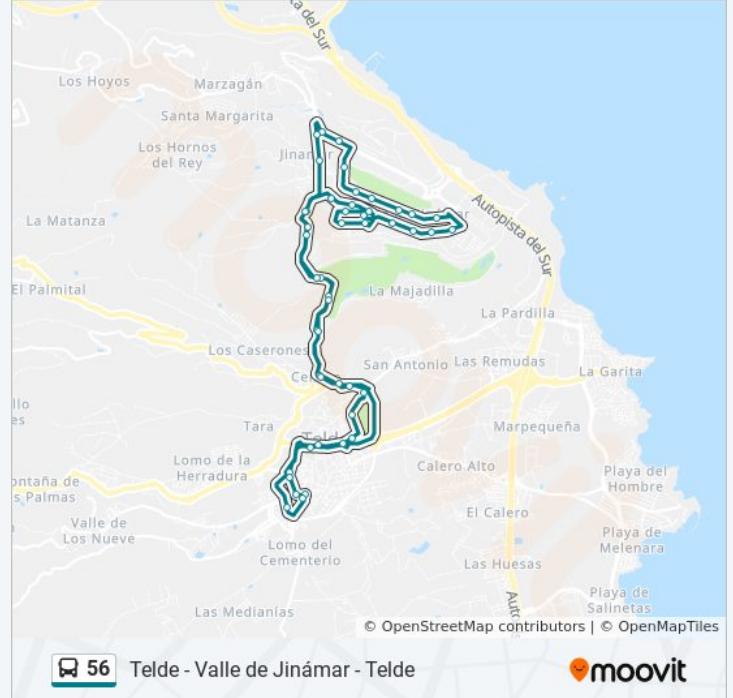

Cruce La Majadilla

Puente Siete Ojos

Rotonda El Cubillo

Telde

Arnao

Sir Alexander Fleming

Guadarteme

Telde (Franchy Roca)