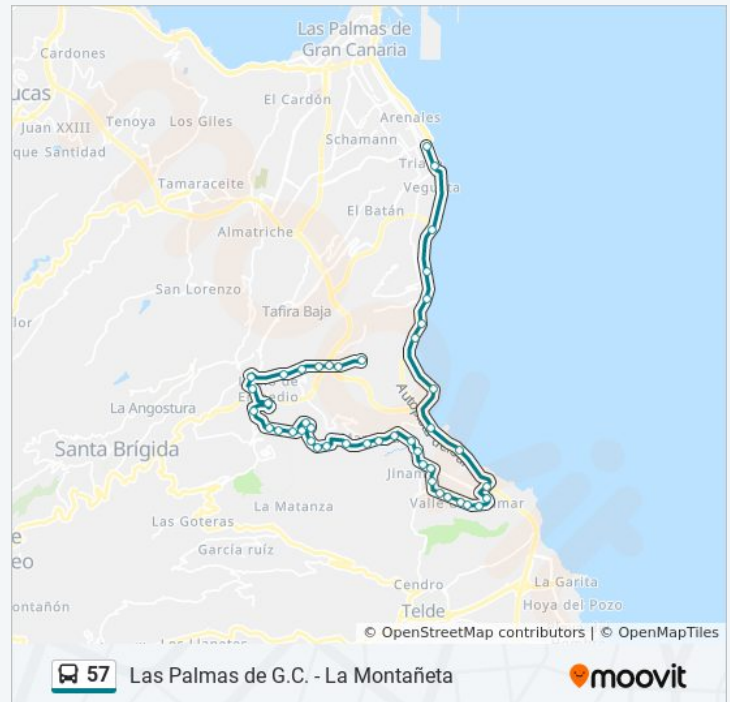

### Información de la línea 57 de autobús

**Dirección:** La Montañeta→Las Palmas De G.C.  
(San Telmo)

**Paradas:** 45

**Duración del viaje:** 37 min

**Resumen de la línea:**

Marfea

Playa De La Laja

Playa De La Laja

Cruce Hoya De La Plata

San Cristobal

Lady Harimaguada

Teatro Pérez Galdos

Las Palmas De G.C. (San Telmo)

**Sentido: Tafira Alta→Las Palmas De G.C. (San Telmo)**

40 paradas

[VER HORARIO DE LA LÍNEA](#)