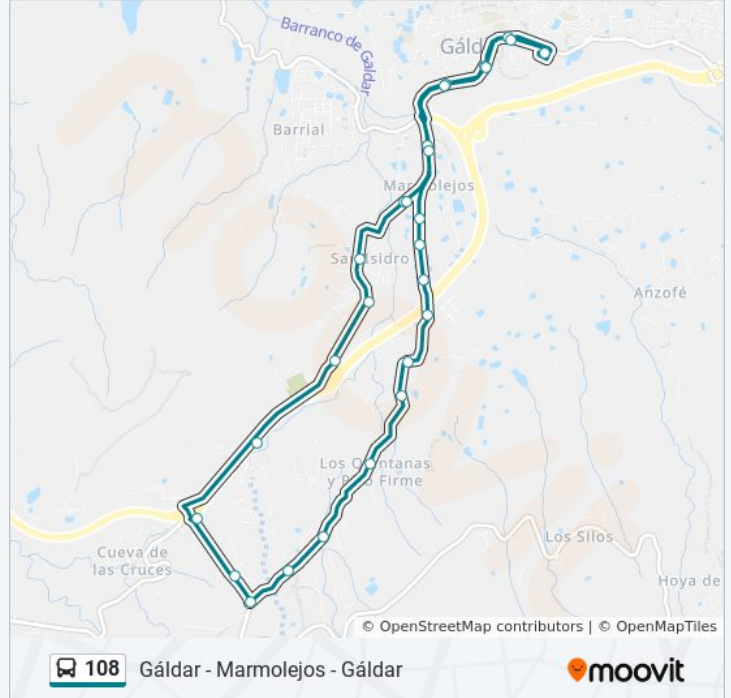

San Isidro

El Roque

Cruce De Sardina

Huerto Nuevo

Seat (Servicios)

Guayarmina

Gáldar

Los horarios y mapas de la línea 108 de autobús están disponibles en un PDF en moovitapp.com. Utiliza [Moovit App](#) para ver los horarios de los autobuses en vivo, el horario del tren o el horario del metro y las indicaciones paso a paso para todo el transporte público en Gran Canaria.

[Acerca de Moovit](#) • [Soluciones MaaS](#) • [Países incluidos](#) • [Comunidad de Moovitors](#)

© 2024 Moovit - Todos los Derechos Reservados

Mira los tiempos de llegada en tiempo real