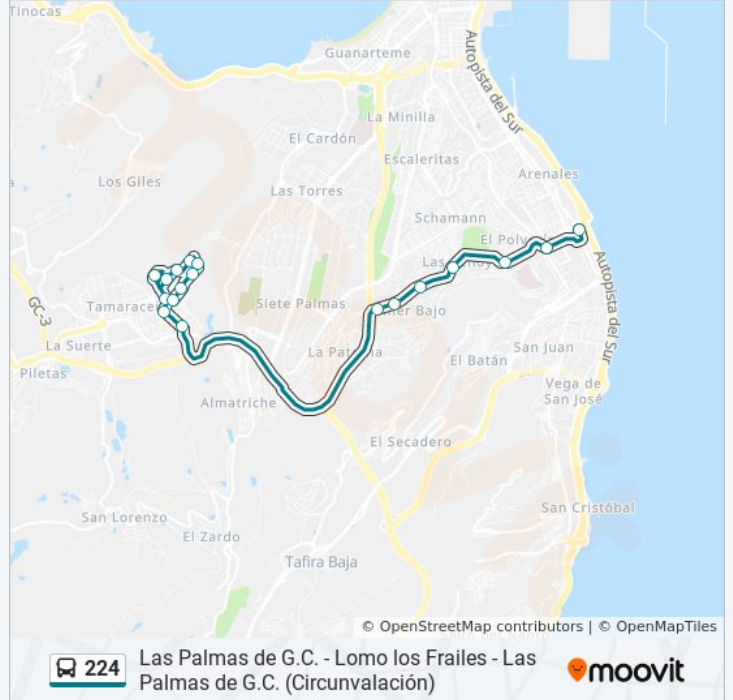

Información de la línea 224 de autobús

Dirección: Estación San Telmo (Andén 22)→Las Palmas De G.C. (San Telmo)

Paradas: 25

Duración del viaje: 38 min

Resumen de la línea:

Cruce Cruz De Piedra

Cruz De Piedra

Urb. Parte Baja

Farmacia

Gasolinera

Salida De Los Frailes

La Ballena

Cruce Cruz De Piedra

Cruz De Piedra

Las Rehoyas

Bajada De Mata

Buenos Aires

Las Palmas De G.C. (San Telmo)

Horario de la línea 224 de autobús

Lomo Los Frailes→Las Palmas De G.C. (San Telmo) Horario de ruta:

lunes	7:00
martes	7:00
miércoles	7:00
jueves	7:00
viernes	7:00
sábado	Sin Servicio
domingo	Sin Servicio

Información de la línea 224 de autobús

Dirección: Lomo Los Frailes→Las Palmas De G.C. (San Telmo)

Paradas: 18

Duración del viaje: 18 min

Resumen de la línea:

Los horarios y mapas de la línea 224 de autobús están disponibles en un PDF en moovitapp.com. Utiliza [Moovit App](#) para ver los horarios de los autobuses en vivo, el horario del tren o el horario del metro y las indicaciones paso a paso para todo el transporte público en Gran Canaria.