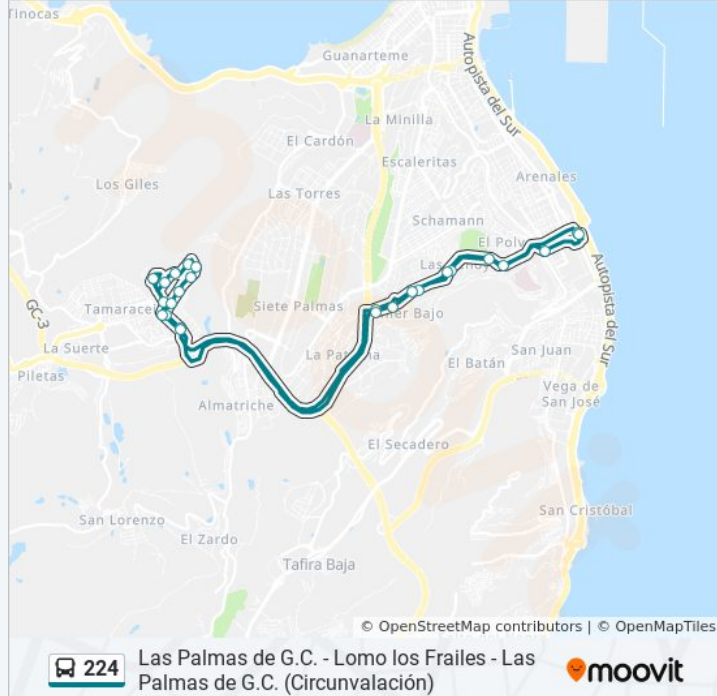

224

Las Palmas de G.C. - Lomo los Frailes - Las Palmas de G.C. (Circunvalación)

Usa La App

La línea 224 de autobús (Las Palmas de G.C. - Lomo los Frailes - Las Palmas de G.C. (Circunvalación)) tiene 2 rutas. Sus horas de operación los días laborables regulares son:

Sentido: Estación San Telmo (Andén 22)→Las Palmas De G.C. (San Telmo)

25 paradas

[VER HORARIO DE LA LÍNEA](#)

Estación San Telmo (Andén 22)
Subida De Mata
Las Rehoyas
Cruz De Piedra
Las Palmas De G.C. (Cc La Ballena)
Entrada Los Frailes (Urb. Fadesa)
Gasolinera
Lomo Los Frailes
Asociación De Vecinos
Grupo De Vivienda 289 - 1º
Grupo De Vivienda 289 - 2º
Grupo De Vivienda 289 - 3º
Supermercado Spar
Campo De Los Frailes
Urb. Parte Baja
Farmacia
Gasolinera
Salida De Los Frailes
La Ballena

Información de la línea 224 de autobús

Dirección: Estación San Telmo (Andén 22)→Las Palmas De G.C. (San Telmo)

Paradas: 25

Duración del viaje: 38 min

Resumen de la línea:

Cruce Cruz De Piedra

Cruz De Piedra

Las Rehoyas

Bajada De Mata

Buenos Aires

Las Palmas De G.C. (San Telmo)

Las Palmas de G.C. - Lomo los Frailes - Las Palmas de G.C. (Circunvalación)

Sentido: Lomo Los Frailes→Las Palmas De G.C. (San Telmo)

18 paradas