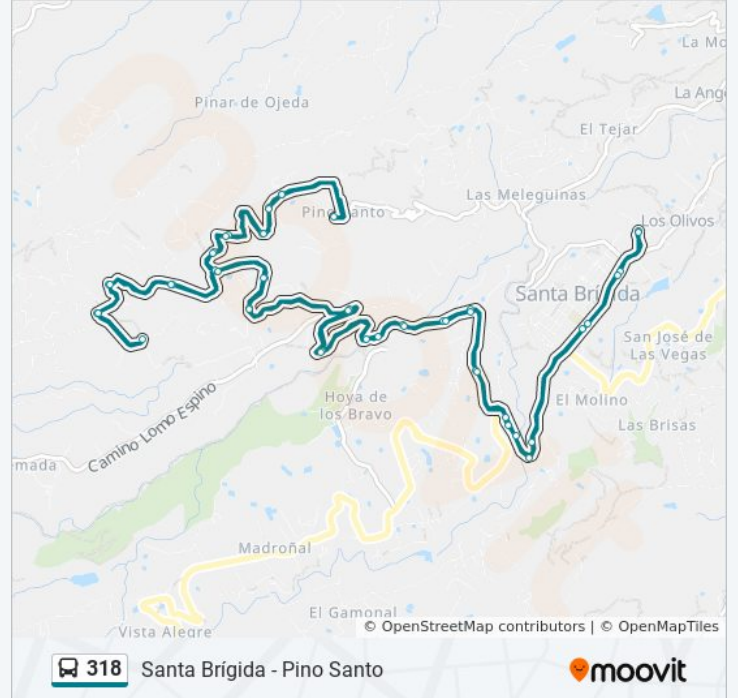

Paradas: 49

Duración del viaje: 36 min

Resumen de la línea:

Ca Magüi

Casa Mariquita Del Pino

Supermercado Mayge

Era De Las Peñas

Salida Pino Santo Bajo

Lomo Carrión

El Campanario

Camino Pino Santo Alto

Los Pérez

Pino Santo Alto

Los Pérez

Camino Pino Santo Alto

El Campanario

Lomo Carrión

El Barranquillo

Salida Pino Santo

Cruce Pino Santo

Hoya Chiquita

Hoya Chiquita

Panadería Los Silos

El Corral

Los Silos

La Longuera

Cruce Pino Santo

Mano De Hierro

Puente De Santa Brígida

Ambulatorio

Policia Local

Santa Brígida (Polideportivo)