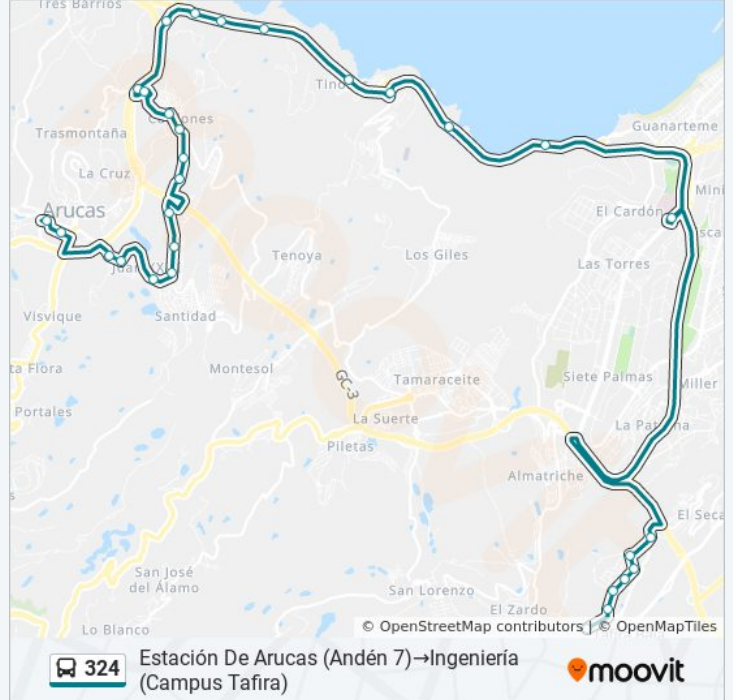

Cruce Casa Ayala

Las Chabolas

Agua Firgas

Hospital Doctor Negrín

I.E.S. Felo Monzón

Campus Universitario

Ciencias Juridicas

Empresariales

Empresariales

Informática

Ingeniería (Campus Tafira)

Sentido: Hospital Doctor Negrín→Arucas

20 paradas

[VER HORARIO DE LA LÍNEA](#)

Hospital Doctor Negrín

Peña La Gaviota

Cruce Costa Ayala

Tinocas

Punta De Arucas

Cruce De Arucas

Granja Cabildo

Cruce De Cardones

Cruce De Cardones

Puente De Cardones

Cardones

La Dehesilla

Los Chalets

Galletas Bandama

Las Palmeras

Lomo De Arucas

Hoya De Ariñez

Puente De Arucas

Horario de la línea 324 de autobús

Hospital Doctor Negrín→Arucas Horario de ruta:

lunes	22:15
martes	22:15
miércoles	22:15
jueves	22:15
viernes	22:15
sábado	Sin Servicio
domingo	Sin Servicio

Información de la línea 324 de autobús

Dirección: Hospital Doctor Negrín→Arucas

Paradas: 20

Duración del viaje: 20 min

Resumen de la línea: