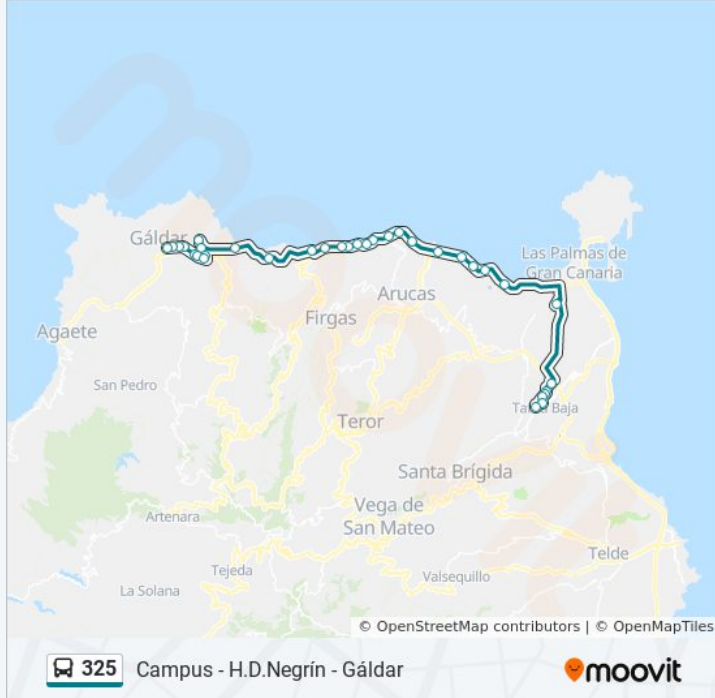

Cruce De Bañaderos

Quintanilla

Recta De San Andres

La Barca

San Andrés

El Altillo

Cruce De San Felipe

Cruce Hormiguero

Llano Alegre

La Atalaya De Guía

Rtda. Entrada Atalaya Guía

Cruce De La Atalaya De Guía (Gc295)

Instituto De Guía

Guía

Lomo Guillén

Becerril Norte 1

Becerril Norte 2

Rojas

Gáldar

**Sentido: Puerto De Las Nieves→Ingeniería
(Campus Tafira)**

50 paradas

[VER HORARIO DE LA LÍNEA](#)

Puerto De Las Nieves

La Palmita

Información de la línea 325 de autobús

Dirección: Puerto De Las Nieves→Ingeniería
(Campus Tafira)

Paradas: 50

Duración del viaje: 60 min

Resumen de la línea:

Las Chabolas

Agua Firgas

Hospital Doctor Negrín