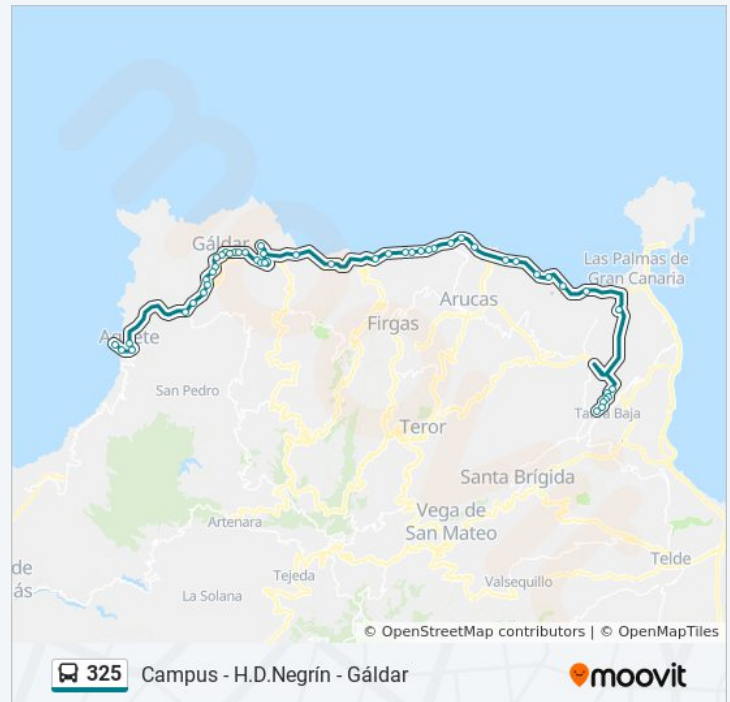

Información de la línea 325 de autobús

Dirección: Estación De Gáldar (Andén 1)→Hospital Doctor Negrín

Paradas: 29

Duración del viaje: 28 min

Resumen de la línea:

El Puertillo

Las Salinas

El Guincho

Cruce De Bañaderos

Quintanilla

Recta De San Andres

La Barca

San Andrés

El Altillo

Cruce De San Felipe

Cruce Hormiguero

lunes	6:30
martes	6:30
miércoles	6:30
jueves	6:30
viernes	6:30
sábado	Sin Servicio
domingo	Sin Servicio

Casa Ciel
San Isidro
El Roque
Cruce De Sardina
Huerto Nuevo
Seat (Servicios)
Guayarmina
Estación De Gáldar (Andén 1)
Rojas
Becerril Sur 1
Becerril Sur 2
Lomo Guillén
Guía
Instituto De Guía
Cruce De La Atalaya De Guía (Gc295)
Rtda. Salida Atalaya Guía
La Atalaya De Guía
Llano Alegre
Cruce Del Hormiguero
Cruce De San Felipe
El Altillo
San Andrés
La Barca
Recta De San Andrés
Quintanilla
Cruce De Bañaderos
El Puertillo
Las Salinas
El Guincho
Albergue Insular De Animales
Punta De Arucas
Tinocas
Cruce Casa Ayala

Información de la línea 325 de autobús

Dirección: Puerto De Las Nieves→Ingeniería
(Campus Tafira)

Paradas: 50

Duración del viaje: 60 min

Resumen de la línea:

Las Chabolas

Agua Firgas

Hospital Doctor Negrín