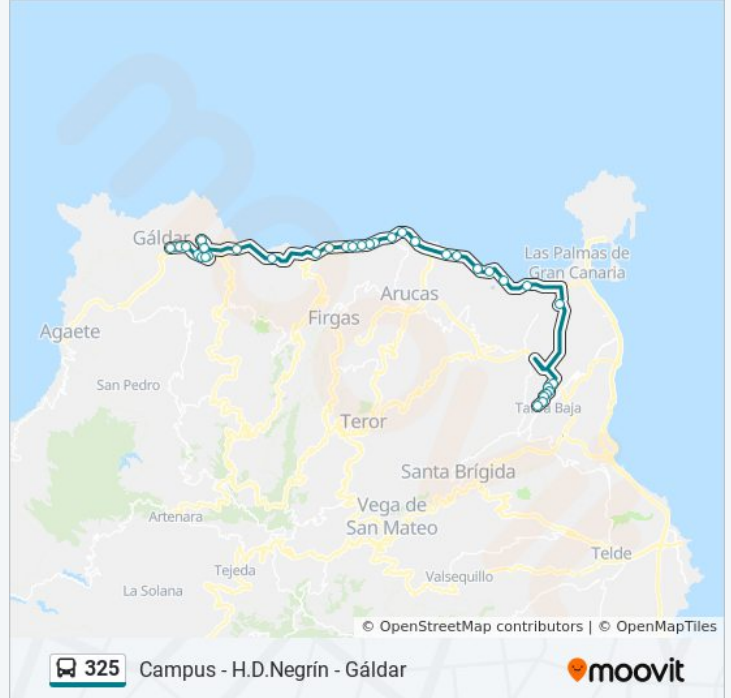

Cruce De Bañaderos

El Puertillo

Las Salinas

El Guincho

Albergue Insular De Animales

Punta De Arucas

Tinocas

Cruce Casa Ayala

Las Chabolas

Agua Firgas

Hospital Doctor Negrín

I.E.S. Felo Monzón

Campus Universitario

Ciencias Juridicas

Empresariales

Empresariales

Informática

Ingeniería (Campus Tafira)

Sentido: Hospital Doctor Negrín→Gáldar

28 paradas

[VER HORARIO DE LA LÍNEA](#)

Hospital Doctor Negrín

Peña La Gaviota

Cruce Costa Ayala

Tinocas

Punta De Arucas

Cruce De Arucas

El Guincho

Las Salinas

El Puertillo

Cruce De Bañaderos

Quintanilla

Horario de la línea 325 de autobús

Hospital Doctor Negrín→Gáldar Horario de ruta:

lunes	15:15
martes	15:15
miércoles	15:15
jueves	15:15
viernes	15:15
sábado	Sin Servicio
domingo	Sin Servicio

Información de la línea 325 de autobús

Dirección: Hospital Doctor Negrín→Gáldar

Paradas: 28

Duración del viaje: 27 min

Resumen de la línea: