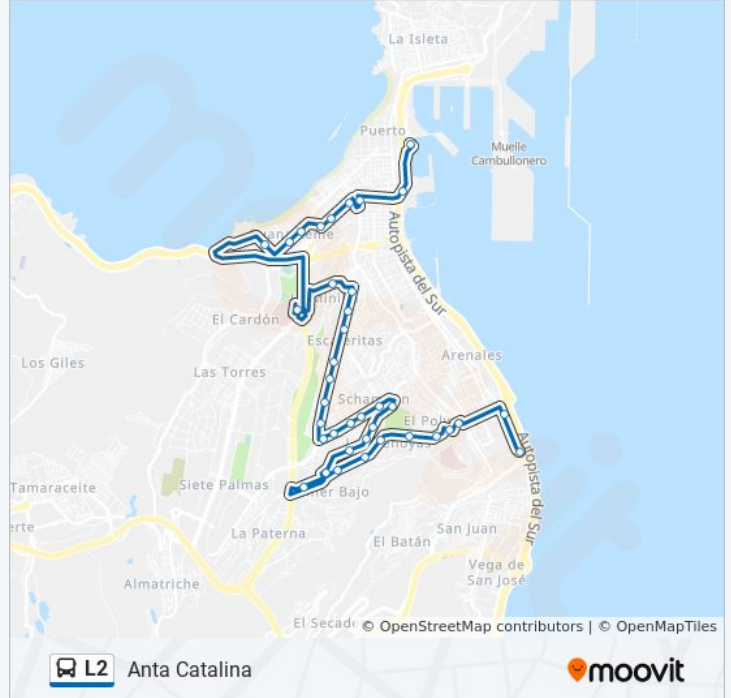

Av. Escaleritas, 95

Av. Escaleritas, 79

Av. Escaleritas, 57

Av. Escaleritas, 51

Av. Escaleritas (Cáritas)

Av. Escaleritas (Club La Cornisa)

Av. De Ansite (Cementerio Del Puerto)

Hospital Dr. Negrín (Hospitalización)

Intercambiador Santa Catalina

Sentido: Eatro

30 paradas

[VER HORARIO DE LA LÍNEA](#)

Intercambiador Santa Catalina

Parque Santa Catalina

Juan Manuel Durán González (Galicia)

Mesa Y López (C.S. Alcaravaneras)