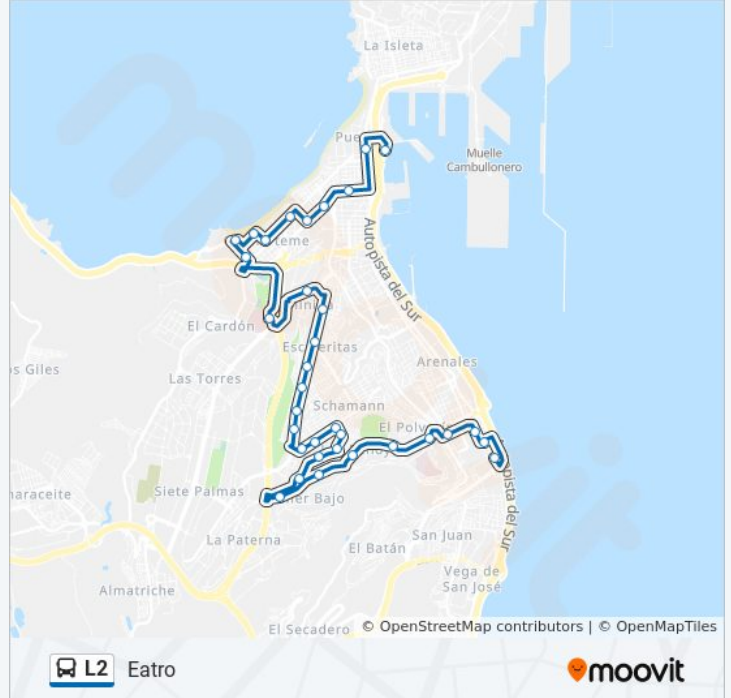

Av. Escaleritas, 48

Av. Escaleritas, 70

Av. Escaleritas, 84

Av. Escaleritas, 104

Av. Escaleritas, 114

Av. Escaleritas, Frente 111

Dr. Marañón

Ctra. Del Norte (Frente C.C. La Ballena)

Farmacéutico Pedro Rivero (Polígono Cruz De Piedra)

Farmacéutico Pedro Rivero, 20

Sta. Luisa De Marillac

Calzada Lateral Del Norte (C.S. Miller Bajo)

Calzada Lateral Del Norte (Divina Pastora)

Ignacio Pérez Galdós (Castillo De Mata)

Buenos Aires, 43

Francisco Gourié, 103

Munguía, 8

Teatro

Los horarios y mapas de la línea L2 de autobús están disponibles en un PDF en moovitapp.com. Utiliza [Moovit App](#) para ver los horarios de los autobuses en vivo, el horario del tren o el horario del metro y las indicaciones paso a paso para todo el transporte público en Gran Canaria.

[Acerca de Moovit](#) • [Soluciones MaaS](#) • [Países incluidos](#) • [Comunidad de Moovitors](#)

© 2024 Moovit - Todos los Derechos Reservados

Mira los tiempos de llegada en tiempo real