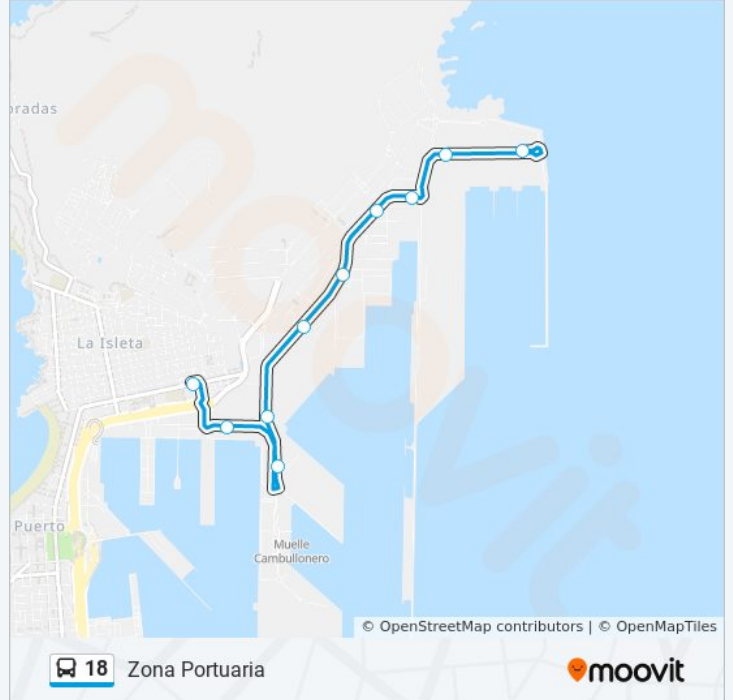

18

Puerto

Usa La App

La línea 18 de autobús (Puerto) tiene 2 rutas. Sus horas de operación los días laborables regulares son:

(1) a Puerto: 7:00 - 16:00(2) a Zona Portuaria: 6:45 - 15:45

Usa la aplicación Moovit para encontrar la parada de la línea 18 de autobús más cercana y descubre cuándo llega la próxima línea 18 de autobús

Duración del viaje: 10 min

Resumen de la línea:

Sentido: Zona Portuaria

10 paradas

[VER HORARIO DE LA LÍNEA](#)

- Manuel Becerra (Puerto)
- Miguel Curbelo (Autoridad Portuaria)
- Av. Los Cambulloneros
- Muelle De León Y Castillo (Gasolinera De Bp)
- Av. De Las Petrolíferas (Depósitos Comerciales)
- Av. De Las Petrolíferas (Astican)
- Av. De Las Petrolíferas (Repnaval - Grupo Zamakona)
- Av. De Las Petrolíferas (Reina Sofía)
- Nelson Mandela (Acceso)
- Nelson Mandela (Armas)

Horario de la línea 18 de autobús

Zona Portuaria Horario de ruta:

lunes	6:45 - 15:45
martes	6:45 - 15:45
miércoles	6:45 - 15:45
jueves	Sin Servicio
viernes	Sin Servicio
sábado	Sin Servicio
domingo	Sin Servicio

Información de la línea 18 de autobús

Dirección: Zona Portuaria

Paradas: 10

Duración del viaje: 9 min

Resumen de la línea:

Los horarios y mapas de la línea 18 de autobús están disponibles en un PDF en moovitapp.com. Utiliza [Moovit App](#) para ver los horarios de los autobuses en vivo, el horario del tren o el horario del metro y las indicaciones paso a paso para todo el transporte público en Gran Canaria.