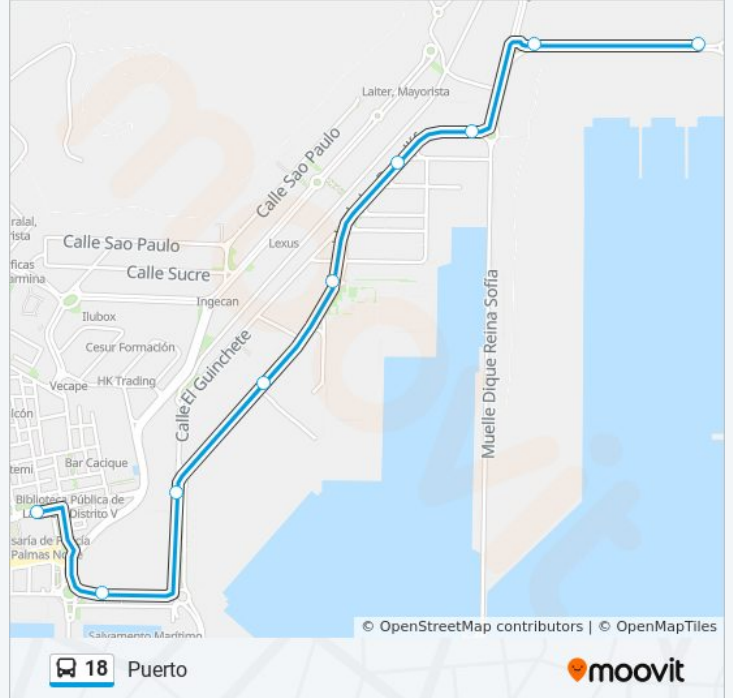

18

Puerto

Usa La App

La línea 18 de autobús (Puerto) tiene 2 rutas. Sus horas de operación los días laborables regulares son:

(1) a Puerto: 7:00 - 16:00(2) a Zona Portuaria: 6:45 - 15:45

Usa la aplicación Moovit para encontrar la parada de la línea 18 de autobús más cercana y descubre cuándo llega la próxima línea 18 de autobús

Av. De Las Petrolíferas (Depósitos Comerciales)

Muelle De León Y Castillo (Gasolinera De Bp)

Miguel Curbelo (Autoridad Portuaria)

Manuel Becerra (Puerto)

Horario de la línea 18 de autobús

Puerto Horario de ruta:

Duración del viaje: 10 min

Resumen de la línea:

Sentido: Zona Portuaria

10 paradas

[VER HORARIO DE LA LÍNEA](#)

- Manuel Becerra (Puerto)
- Miguel Curbelo (Autoridad Portuaria)
- Av. Los Cambulloneros
- Muelle De León Y Castillo (Gasolinera De Bp)
- Av. De Las Petrolíferas (Depósitos Comerciales)
- Av. De Las Petrolíferas (Astican)
- Av. De Las Petrolíferas (Repnaval - Grupo Zamakona)
- Av. De Las Petrolíferas (Reina Sofía)
- Nelson Mandela (Acceso)
- Nelson Mandela (Armas)

Información de la línea 18 de autobús

Dirección: Zona Portuaria

Paradas: 10

Duración del viaje: 9 min

Resumen de la línea:

Los horarios y mapas de la línea 18 de autobús están disponibles en un PDF en moovitapp.com. Utiliza [Moovit App](#) para ver los horarios de los autobuses en vivo, el horario del tren o el horario del metro y las indicaciones paso a paso para todo el transporte público en Gran Canaria.