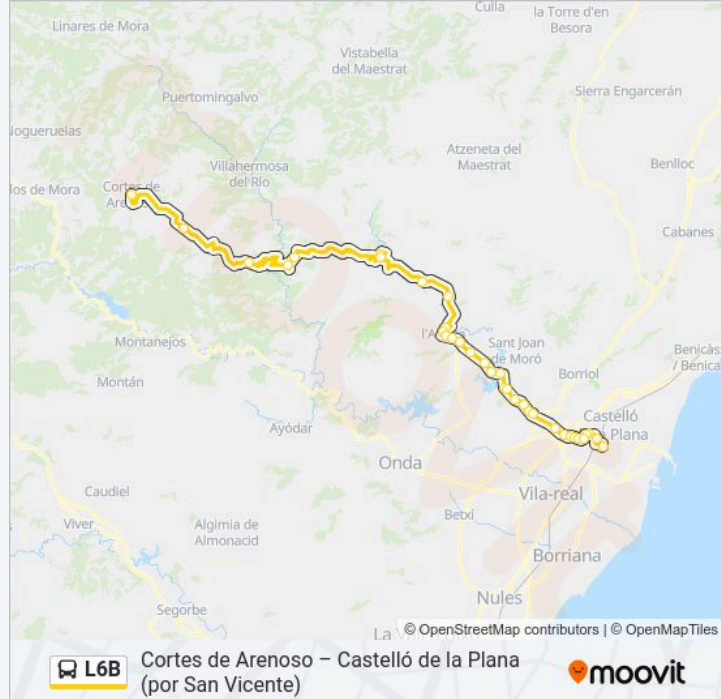

Urb. Pantano - Cv-16 Pk 9+700 Descendente
[Alcora, L]

Entroncament Sant Joan de Moró Cv-16 Pk 8+800
Ascendente [Sant Joan de Moró]

Urbanització Monte Cristina [Borriol]

Carrer Timohret 23

Cv-16 (La Galera)

Cv-16 (Venda Los Angeles)

Urbanització La Dehesa [Castelló de La Plana]

Urbanització Masia Gaet [Castelló de La Plana]

Ctra. L'Alcora (Centre Penitenciari)

Ctra. Alcora (Venda Nova)

Ctra. L'Alcora (Autopista)

Ctra. Alcora (Grup Reis)

Ctra. Alcora (S. Josep Obrer)

Av. Sos Bainat [Castelló de La Plana]

C. José M^aMulet 17 [Castelló de La Plana]

C. José M^aMulet – Escola D'Idiomes [Castelló de
La Plana]

C. República Argentina – Hospital Provincial
[Castelló de La Plana]

Estació Intermodal [Castelló de La Plana]

**Sentido: Estació Intermodal [Castelló de La
Plana]→Av. Valencia [Cortes de Arenoso]**

35 paradas

[VER HORARIO DE LA LÍNEA](#)

Estació Intermodal [Castelló de La Plana]

C. República Argentina – Hospital Provincial
[Castelló de La Plana]

Avinguda de L'Alcora 52

Carretera Alcora 100

Ctra. Alcora (Quadra Saboner)

Ctra. Alcora (Quadra Els Cubos)

Ctra. Alcora (Grup S. Josep Obrer)

L6B Cortes de Arenoso – Castelló de la Plana
(por San Vicente)

Horario de la línea L6B de autobús

Estació Intermodal [Castelló de La Plana]→Av.
Valencia [Cortes de Arenoso] Horario de ruta:

lunes	06:15 - 09:15
martes	06:15 - 09:15
miércoles	06:15 - 09:15
jueves	06:15 - 09:15
viernes	06:15 - 09:15
sábado	Sin Servicio
domingo	Sin Servicio

Información de la línea L6B de autobús