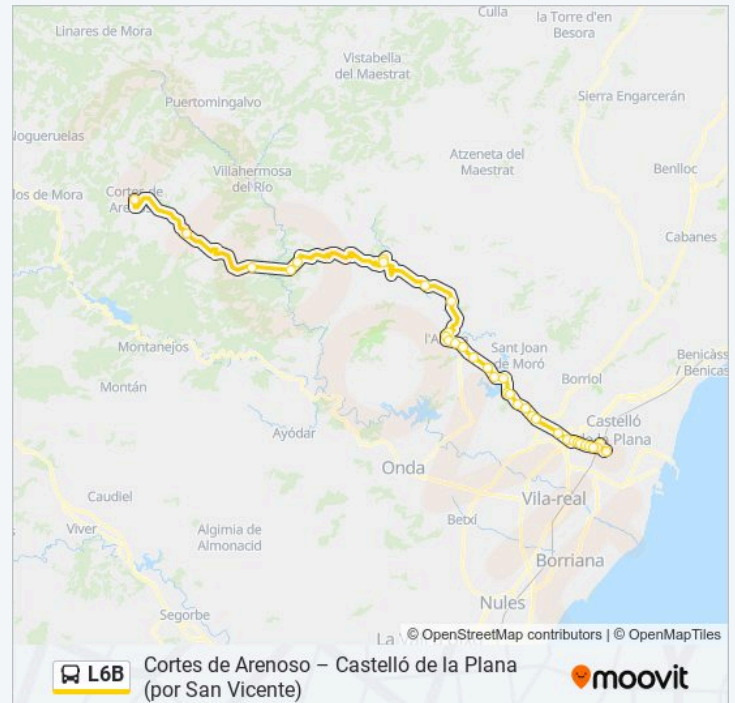

Ctra. Alcora (Grup Reis)

Carretera Alcora 214

Ctra. Alcora (Venda Nova)

Ctra. L'Alcora (Centre Penitenciari)

Urbanització Masia Gaet [Castelló de La Plana]

Urbanització L'Abeller/Dehesa [Borriol]

Urbanització Los Ángeles [Borriol]

Cv-16 (La Galera)

Carrer Timohret 23

Urb. Montecristina

Entroncament Sant Joan de Moró Cv-16 Pk 8+800
Descendente [Sant Joan de Moró]

Urb. Pantano - Cv-16 Pk 9+700 Ascendente
[Alcora, L]

Cv-16 Pk 10+920 Ascendente (Fàbrica Azteca)
[Alcora, L]

Cv-16 Pk12+420 Ascendente (Fàbrica Metropol)
[Alcora, L]

Ctra. Castelló, 33 (Fàbrica Platera) [Alcora, L]

Ctra. Castelló - Front Gasolinera [Alcora, L]

Av. Castelló, 5 - Tilesa [Alcora, L]

Pl. Espanya, 12 [Alcora, L]

C/ Pais Valencià, 6- Caserna [Alcora, L]

La Foia – Carretera Llucena [Alcora, L]

Pl. Villalonga, 5 [Figueroles]

Gasolinera [Llucena]

Plaça Espanya [Llucena]

Entroncament Castillo -Encreuament
Villahermosa [Castillo de Villamalefa]

Cv-190 Pk 33+570 Ascendente [Castillo de
Villamalefa]

Av. Media Luna, 20 [Zucaina]

Cv-190 Pk 53+130 Ascendente - Entroncament
Sant Vicent (Cv-196) [Zucaina]

Av. Valencia [Cortes de Arenoso]

Direcció: Estació Intermodal [Castelló de La
Plana]→Av. Valencia [Cortes de Arenoso]

Paradas: 35

Duració del viatge: 92 min

Resumen de la línia: