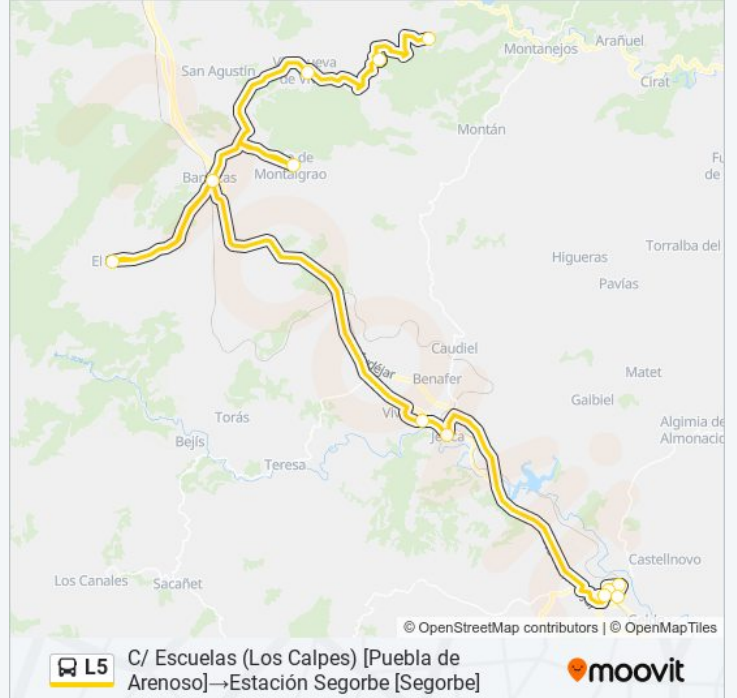

**Sentido: C/ Escuelas (Los Calpes) [Puebla de Arenoso]→Estación Segorbe [Segorbe]**

12 paradas

[VER HORARIO DE LA LÍNEA](#)

C/ Escuelas (Los Calpes) [Puebla de Arenoso]

C/ Valencia, 33 [Fuente La Reina]

Pza. Ayuntamiento, 15 [Villanueva de Viver]

C/ Alicante, 2 [Segorbe]

Ceip Pintor Camarón, Av. Sierra Espadán, 36 (Front) [Segorbe]

Estación Segorbe [Segorbe]

**Horario de la línea L5 de autobús**

C/ Escuelas (Los Calpes) [Puebla de Arenoso]→Estación Segorbe [Segorbe] Horario de ruta:

lunes	16:30 - 17:52
martes	16:30 - 17:52
miércoles	16:30 - 17:52
jueves	16:30 - 17:52
viernes	16:30 - 17:52
sábado	Sin Servicio
domingo	Sin Servicio

**Información de la línea L5 de autobús****Dirección:** C/ Escuelas (Los Calpes) [Puebla de Arenoso]→Estación Segorbe [Segorbe]**Paradas:** 12**Duración del viaje:** 81 min**Resumen de la línea:**

### Horario de la línea L5 de autobús

Estación Segorbe [Segorbe]→C/ Escuelas (Los Calpes) [Puebla de Arenoso] Horario de ruta:

lunes	08:00 - 09:22
martes	08:00 - 09:22
miércoles	08:00 - 09:22
jueves	08:00 - 09:22
viernes	08:00 - 09:22
sábado	Sin Servicio
domingo	Sin Servicio