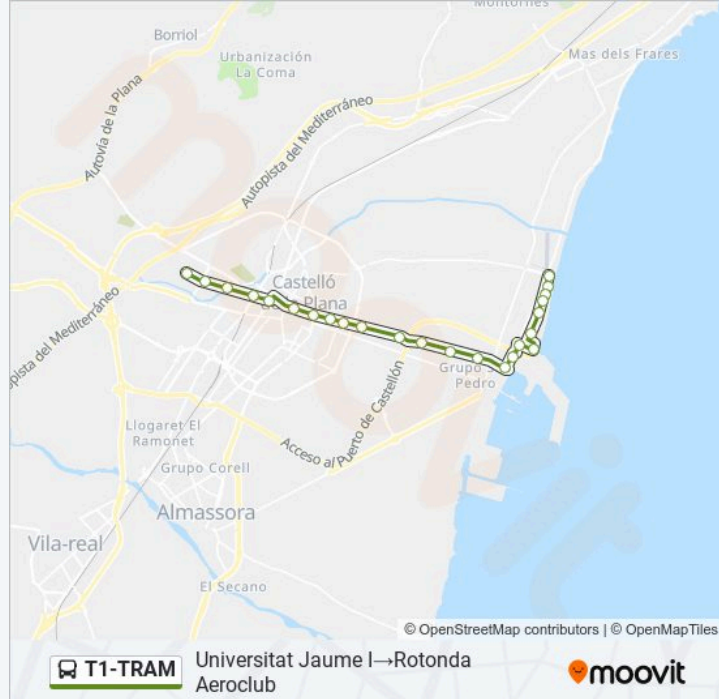

Av. Castalla 31 [Castelló de La Plana]

Av. Castàlia / Residència Pinar

Av. Castalla - Restaurant La Ola [Castelló de La Plana]

Av. Castàlia 31

Av. Castalia - C/ Mar Baltic

Av. Castalla - Rtda. Aeroclub [Castelló de La Plana]

Los horarios y mapas de la línea T1-TRAM de autobús están disponibles en un PDF en moovitapp.com. Utiliza Moovit App para ver los horarios de los autobuses en vivo, el horario del tren o el horario del metro y las indicaciones paso a paso para todo el transporte público en Castellón de la Plana.

© 2024 Moovit - Todos los Derechos Reservados