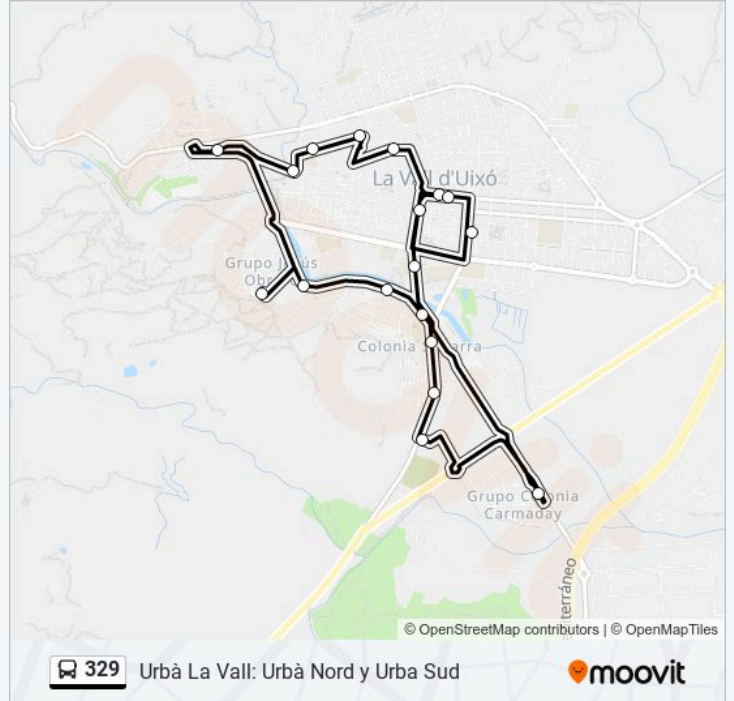

Alto de La Vila 13

Grupo San Antonio - Plaza

Ctra. San Antonio Cv-230 Km.20,5

La Unión Cv230 Km 21,4

Colonia Segarra 4

Ctra. Burriana 14

Ctra Burriana 11

Poligono Vermitxa Cf 1

lunes	07:25 - 14:15
martes	07:25 - 14:15
miércoles	07:25 - 14:15
jueves	07:25 - 14:15
viernes	07:25 - 14:15
sábado	07:25 - 14:15
domingo	07:25 - 14:15

Información de la línea 329 de

Dirección: Av. Agricultor S/N (Estación Bús)→Av. Agricultor S/N (Estación Bús)

Paradas: 19

Duración del viaje: 18 min

Resumen de la línea:

Sentido: Av. Agricultor S/N (Estación Bús)→Av. Agricultor S/N (Estación Bús)

19 paradas

[VER HORARIO DE LA LÍNEA](#)

Av. Agricultor S/N (Estación Bús)

Corazón de Jesus 5

Pza. Gómez Ferrer

Guzmán El Bueno 74

Guzmán El Bueno 144

Pza. Duques de Segorbe 5

Alto de La Vila 13

Grupo San Antonio - Plaza

Ctra. San Antonio Cv-230 Km.20,5