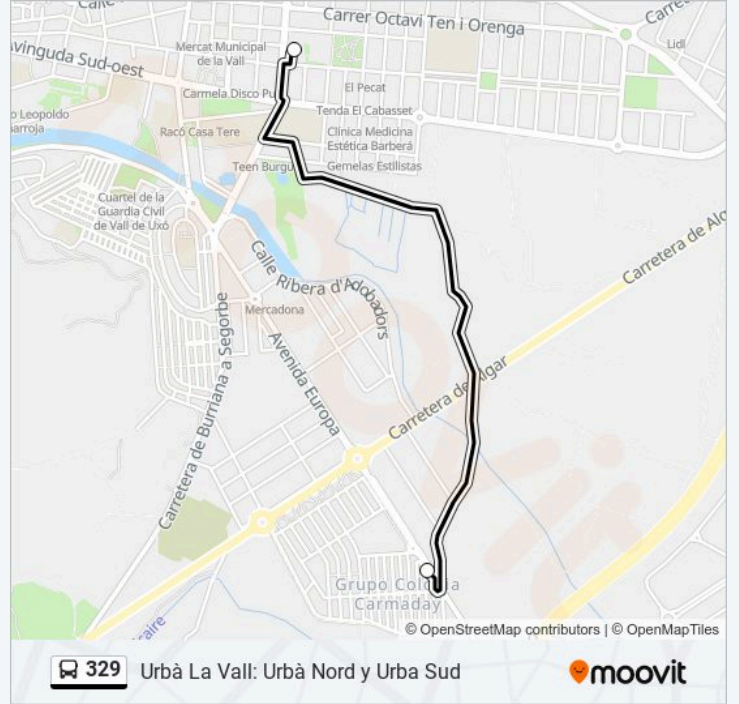

Los horarios y mapas de la línea 329 de están disponibles en un PDF en moovitapp.com. Utiliza Moovit App para ver los horarios de los autobuses en vivo, el horario del tren o el horario del metro y las indicaciones paso a paso para todo el transporte público en Castellón de la Plana.

© 2024 Moovit - Todos los Derechos Reservados