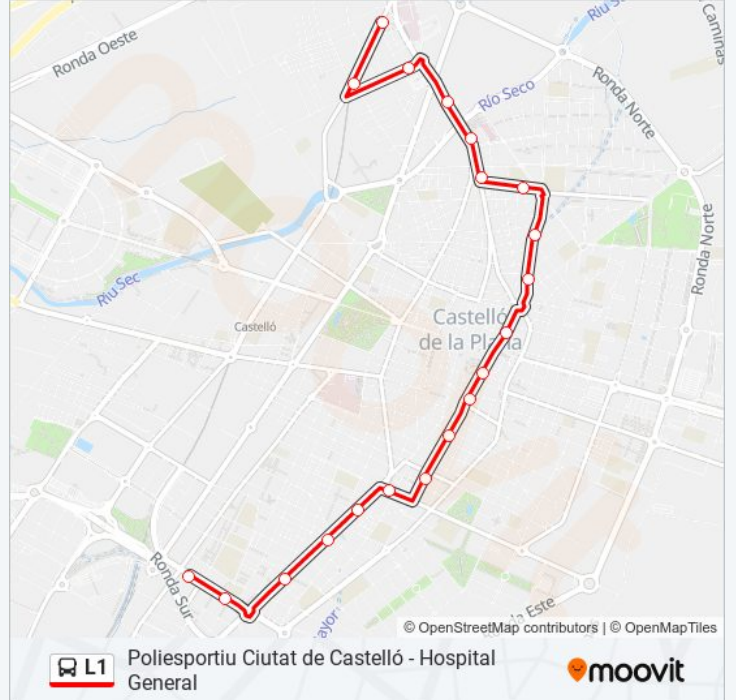

Av. Castell Vell

Av. Castell Vell, 74 (Hospital General)

Los horarios y mapas de la línea L1 de autobús están disponibles en un PDF en moovitapp.com. Utiliza [Moovit App](#) para ver los horarios de los autobuses en vivo, el horario del tren o el horario del metro y las indicaciones paso a paso para todo el transporte público en Castellón de la Plana.

[Acerca de Moovit](#) · [Soluciones MaaS](#) · [Países incluidos](#) · [Comunidad de Moovitors](#)

© 2024 Moovit - Todos los Derechos Reservados

Mira los tiempos de llegada en tiempo real