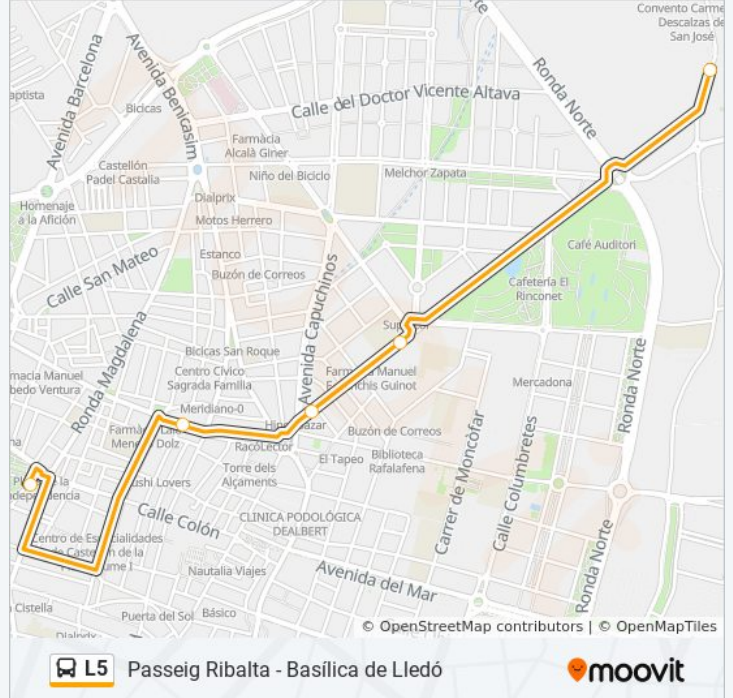

La línea L5 de autobús (Passeig Ribalta - Basílica de Lledó) tiene 2 rutas. Sus horas de operación los días laborables regulares son:

(1) a Basílica Del Lledó→Passeig Ribalta Imparells: 12:30(2) a Passeig Ribalta Imparells→Basílica Del Lledó: 10:30

Usa la aplicación Moovit para encontrar la parada de la línea L5 de autobús más cercana y descubre cuándo llega la próxima línea L5 de autobús

Sentido: Basílica Del Lledó→Passeig Ribalta Imparells

7 paradas

Horario de la línea L5 de autobús

Basílica Del Lledó→Passeig Ribalta Imparells

Horario de ruta:

lunes	Sin Servicio
martes	Sin Servicio
miércoles	Sin Servicio
jueves	Sin Servicio
viernes	Sin Servicio
sábado	18:00
domingo	12:30

Información de la línea L5 de autobús

Dirección: Basílica Del Lledó→Passeig Ribalta Imparells

Paradas: 7

Duración del viaje: 12 min

Resumen de la línea:

Sentido: Passeig Ribalta Imparells → Basílica Del Lledó