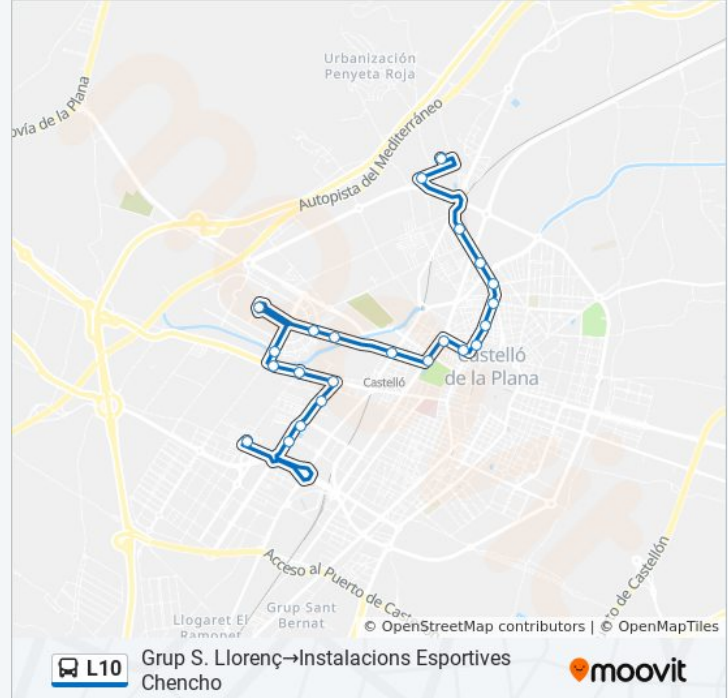

**Información de la línea L10 de autobús**

**Dirección:** Grup S. Llorenç→Instalacions Esportives Chencho

**Paradas:** 23

**Duración del viaje:** 34 min

**Resumen de la línea:**

Av. Benicàssim (Poligono Estadi)

Av. Benicàssim (Hospital Gral) [Castelló de La Plana]

Tetuan (Policia I Bombers)

Instalacions Esportives Chencho

**Sentido: Grup S. Llorenç→Tetuan (Policia I Bombers)**

22 paradas

[VER HORARIO DE LA LÍNEA](#)

Universitat Jaume I - Uji

Passeig de La Universitat 29

Passeig de La Universitat 11

Passeig Morella (Ffcc)

Av. Barcelona (P. Ribalta)

Av. Barcelona, Núm. 24

C/ Joaquín Costa, Núm. 9

Ronda Magdalena (Caputxins)

Ronda Magdalena (Pza.Columbres)

Rda. Magdalena (Pl.Teodoro Izquierdo)