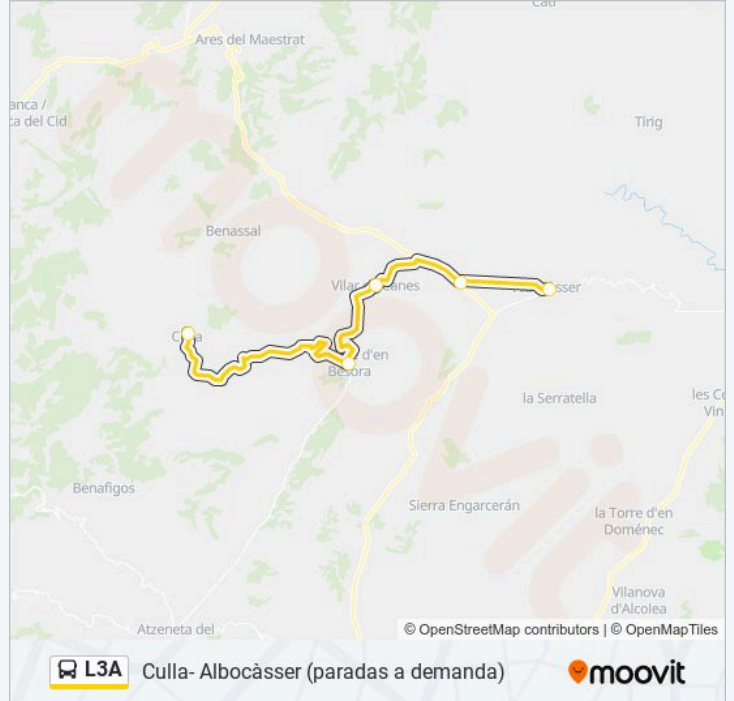

Usa la aplicación Moovit para encontrar la parada de la línea L3A de autobús más cercana y descubre cuándo llega la próxima línea L3A de autobús

Sentido: Av. Màrtires, Front 28 [Culla]→C/ de La Font, 17 [Albocàsser]

5 paradas

[VER HORARIO DE LA LÍNEA](#)

Av. Màrtires, Front 28 [Culla]

Plaça Del Prat, 33 [Torre Den Besora, La]

Plaça de La Setena, S/N [Vilar de Canes]

Cv-129 Km 16+150 Descendente - Entroncament Carretera [Albocàsser]

C/ de La Font, 17 [Albocàsser]

Horario de la línea L3A de autobús

Av. Màrtires, Front 28 [Culla]→C/ de La Font, 17 [Albocàsser] Horario de ruta:

| | |
|-----------|--------------|
| lunes | Sin Servicio |
| martes | 07:00 |
| miércoles | Sin Servicio |
| jueves | 07:00 |
| viernes | Sin Servicio |
| sábado | Sin Servicio |
| domingo | Sin Servicio |

Información de la línea L3A de autobús

Dirección: Av. Màrtires, Front 28 [Culla]→C/ de La Font, 17 [Albocàsser]

Paradas: 5

Duración del viaje: 35 min

Resumen de la línea:

Sentido: C/ de La Font, 17 [Albocàsser]→Av. Mártires, 28 [Culla]