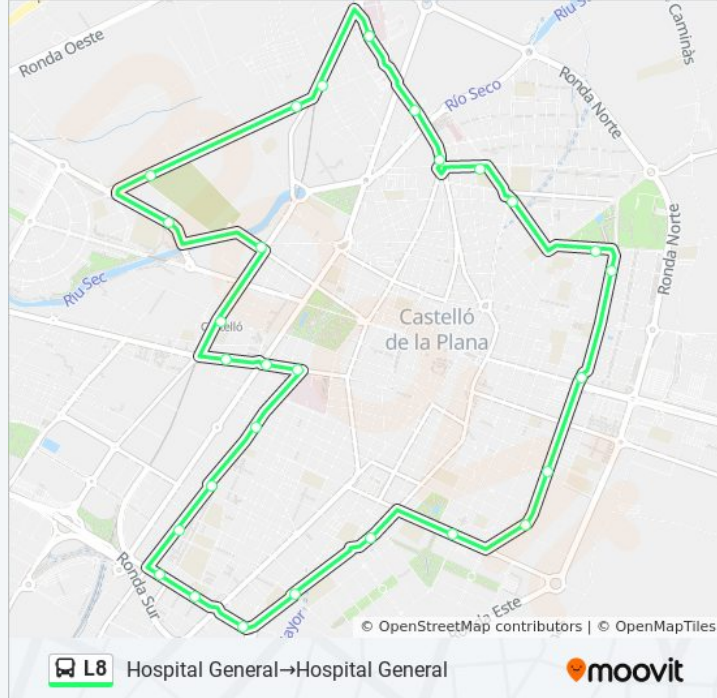

Av. Dr. Clarà (Av.Vila-Real)

Av. Alcora (C/ Useres)

Av. Pintor Oliet (Estació Intermodal)

Av. C. Costa (Ford) [Castelló de La Plana]

Ctra. Borriol (Tanatori)

Cementeri (Quadra Borriolenc)

Grup San Marcos

Av. Castell Vell

Av. Castell Vell, 74 (Hospital General)

Hospital General

Los horarios y mapas de la línea L8 de autobús están disponibles en un PDF en moovitapp.com. Utiliza [Moovit App](#) para ver los horarios de los autobuses en vivo, el horario del tren o el horario del metro y las indicaciones paso a paso para todo el transporte público en Castellón de la Plana.

[Acerca de Moovit](#) • [Soluciones MaaS](#) • [Países incluidos](#) • [Comunidad de Moovitors](#)

© 2024 Moovit - Todos los Derechos Reservados

Mira los tiempos de llegada en tiempo real