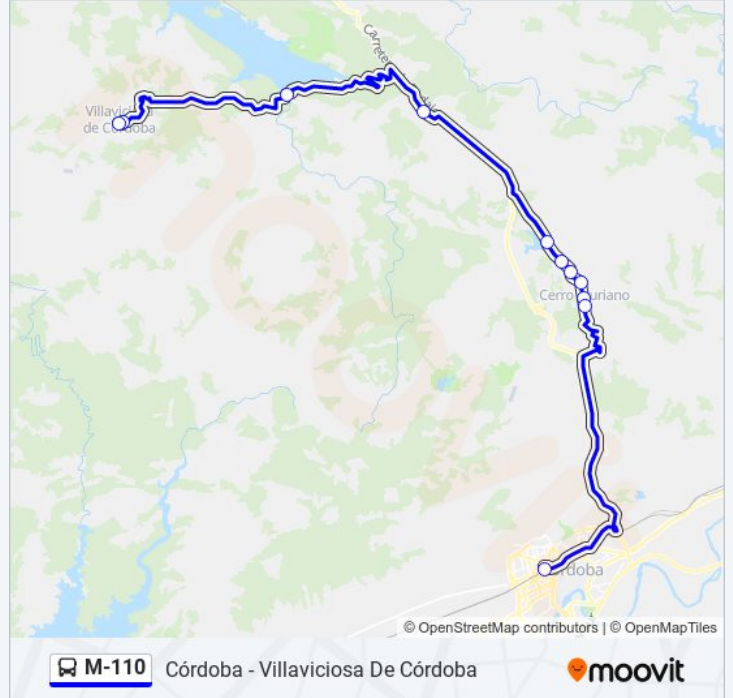

 M-110

Córdoba - Villaviciosa De Córdoba

Usa La App

La línea M-110 de autobús (Córdoba - Villaviciosa De Córdoba) tiene 2 rutas. Sus horas de operación los días laborables regulares son:

(1) a Estación De Autobuses Córdoba→Villaviciosa (Carretera De Posadas): 13:10 - 18:30(2) a Villaviciosa (Carretera De Posadas)→Estación De Autobuses Córdoba: 07:10 - 10:30

Estación De Obejo (Rotonda)

El Vacar (Aparcamiento)

Pantano Puente Nuevo

Villaviciosa (C/ Tomás Carretero)

Villaviciosa (Carretera De Posadas)

**Horario de la línea M-110 de autobús**

Estación De Autobuses Córdoba→Villaviciosa  
(Carretera De Posadas) Horario de ruta:

lunes	13:10 - 18:30
martes	13:10 - 18:30
miércoles	13:10 - 18:30
jueves	13:10 - 18:30
viernes	13:10 - 18:30
sábado	13:00
domingo	Sin Servicio

**Información de la línea M-110 de autobús**

**Dirección:** Estación De Autobuses  
Córdoba→Villaviciosa (Carretera De Posadas)

**Paradas:** 11

**Duración del viaje:** 51 min

**Resumen de la línea:**

**Sentido: Villaviciosa (Carretera De Posadas)→Estación De Autobuses Córdoba**

11 paradas

[VER HORARIO DE LA LÍNEA](#)

Villaviciosa (Carretera De Posadas)