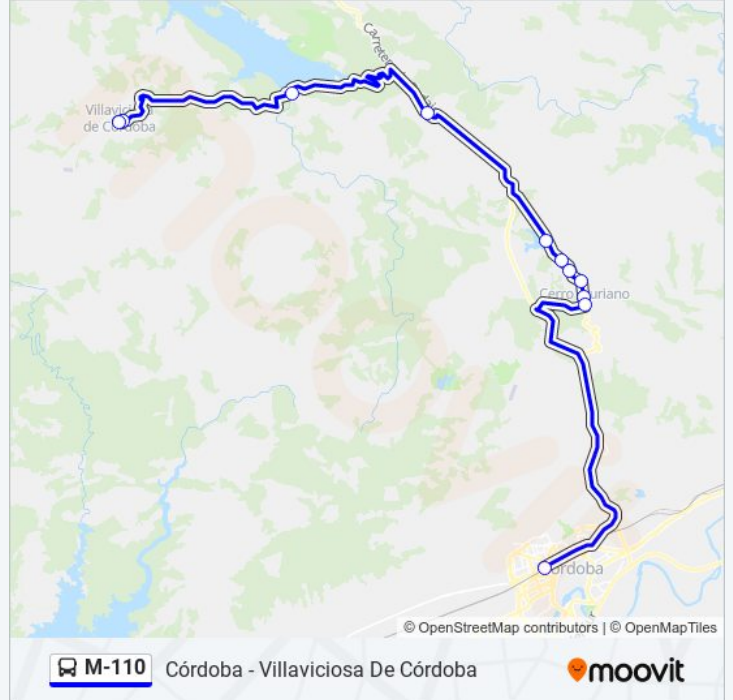

 M-110

Córdoba - Villaviciosa De Córdoba

Usa La App

La línea M-110 de autobús (Córdoba - Villaviciosa De Córdoba) tiene 2 rutas. Sus horas de operación los días laborables regulares son:

(1) a Estación De Autobuses Córdoba→Villaviciosa (Carretera De Posadas): 13:10 - 18:30(2) a Villaviciosa (Carretera De Posadas)→Estación De Autobuses Córdoba: 07:10 - 10:30

Villaviciosa (C/ Tomás Carretero)

Pantano Puente Nuevo

El Vacar

Estación De Obejo (Rotonda)

Brigadas Militares (Núcleo B)

Brigadas Militares (Núcleo A)

Cerro Muriano (Guardia Civil)

Cerro Muriano (Bar Cinema Fte.)

Cerro Muriano (Rest. Los Pinares)

Estación De Autobuses Córdoba

**Horario de la línea M-110 de autobús**

Villaviciosa (Carretera De Posadas)→Estación De Autobuses Córdoba Horario de ruta:

lunes	07:10 - 10:30
martes	07:10 - 10:30
miércoles	07:10 - 10:30
jueves	07:10 - 10:30
viernes	07:10 - 10:30
sábado	08:25
domingo	Sin Servicio

**Información de la línea M-110 de autobús**

**Dirección:** Villaviciosa (Carretera De Posadas)→Estación De Autobuses Córdoba

**Paradas:** 11

**Duración del viaje:** 54 min

**Resumen de la línea:**

Los horarios y mapas de la línea M-110 de autobús están disponibles en un PDF en [moovitapp.com](https://moovitapp.com). Utiliza [Moovit App](#) para ver los horarios de los autobuses en vivo, el horario del tren o el horario del metro y las indicaciones paso a paso para todo el transporte público en Córdoba.