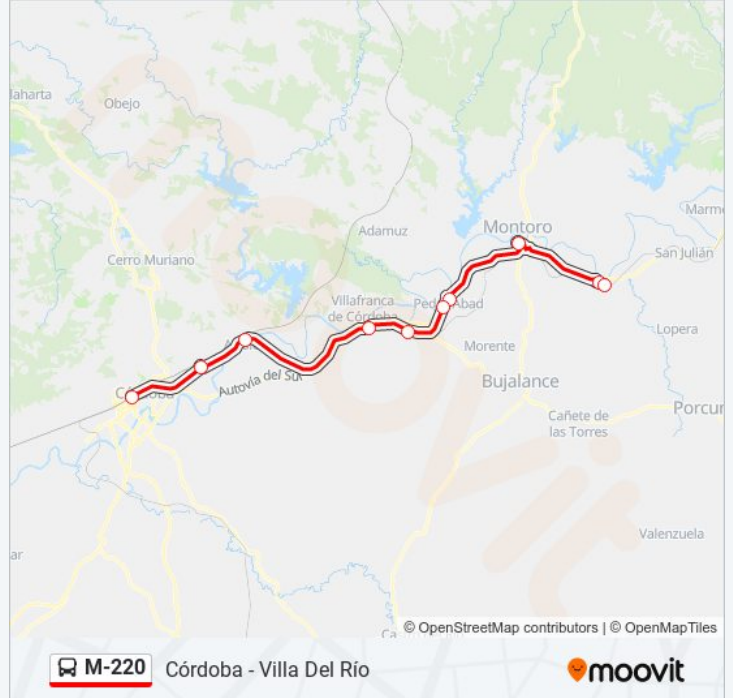

 M-220

Córdoba - Villa Del Río

Usa La App

La línea M-220 de autobús (Córdoba - Villa Del Río) tiene 2 rutas. Sus horas de operación los días laborables regulares son:

(1) a Ayuntamiento→Estación De Autobuses Córdoba: 06:30 - 15:15(2) a Estación De Autobuses

10 paradas

[VER HORARIO DE LA LÍNEA](#)

Ayuntamiento

Avda. Andalucía (Cementerio)

Plano De La Feria

Pedro Abad 2 (Plaza De Santa Rafaela)

Pedro Abad I (Sta. Rafaela Nº 176)

El Carpio (Ecce Homo)

Villafranca Cruce

Alcolea (Ronda De Salida)

Campus Universitario Rabanales

Estación De Autobuses Córdoba

**Horario de la línea M-220 de autobús**

Ayuntamiento→Estación De Autobuses Córdoba

Horario de ruta:

lunes	06:30 - 15:15
martes	06:30 - 15:15
miércoles	06:30 - 15:15
jueves	06:30 - 15:15
viernes	06:30 - 15:15
sábado	14:00 - 18:30
domingo	14:00 - 18:30

**Información de la línea M-220 de autobús****Dirección:** Ayuntamiento→Estación De Autobuses Córdoba**Paradas:** 10**Duración del viaje:** 77 min**Resumen de la línea:**

**Sentido: Estación De Autobuses  
Córdoba→Ayuntamiento**