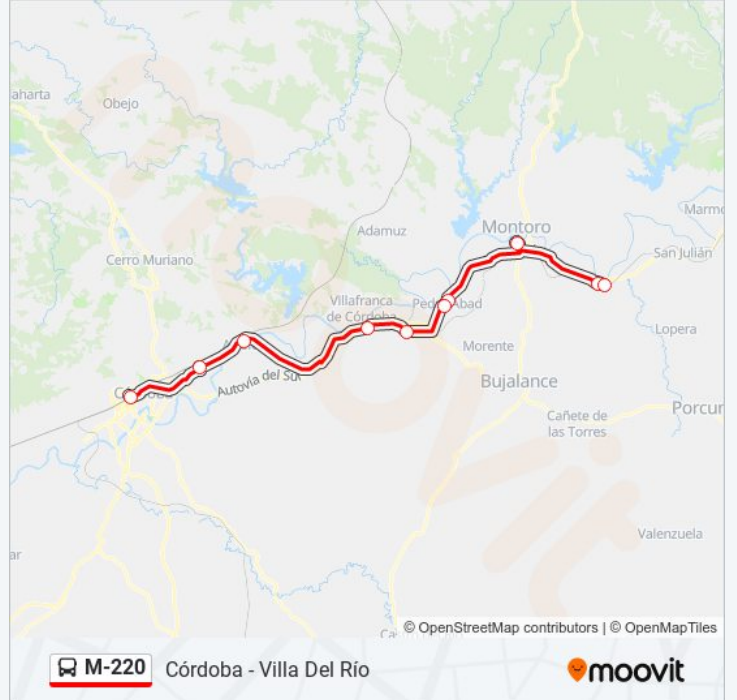

Los horarios y mapas de la línea M-220 de autobús están disponibles en un PDF en moovitapp.com. Utiliza [Moovit App](#) para ver los horarios de los autobuses en vivo, el horario del tren o el horario del metro y las indicaciones paso a paso para todo el transporte público en Córdoba.

[Acerca de Moovit](#) • [Soluciones MaaS](#) • [Países incluidos](#) • [Comunidad de Moovites](#)

© 2024 Moovit - Todos los Derechos Reservados

Mira los tiempos de llegada en tiempo real