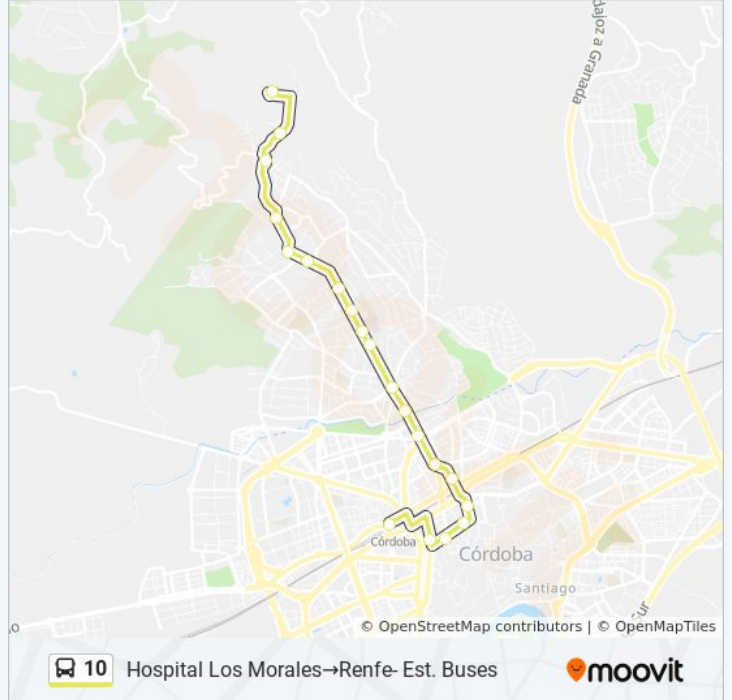

Usa la aplicación Moovit para encontrar la parada de la línea 10 de autobús más cercana y descubre cuándo llega la próxima línea 10 de autobús

Sentido: Hospital Los Morales→Renfe- Est. Buses

20 paradas

[VER HORARIO DE LA LÍNEA](#)

Horario de la línea 10 de autobús

Hospital Los Morales→Renfe- Est. Buses Horario de ruta:

lunes	7:15 - 23:20
martes	7:15 - 23:20
miércoles	7:15 - 23:20
jueves	7:25 - 23:20
viernes	7:25 - 23:20
sábado	7:25 - 23:20
domingo	7:25 - 22:50

Información de la línea 10 de autobús

Dirección: Hospital Los Morales→Renfe- Est. Buses

Paradas: 20

Duración del viaje: 32 min

Resumen de la línea:

Sentido: Renfe- Est. Buses → Hospital Los Morales

20 paradas

[VER HORARIO DE LA LÍNEA](#)

Renfe- Est. Buses

Avda. América

Gran Capitán

Ronda Tejares (Cruz Conde)

Colón Oeste

Llanos Del Pretorio

Avda. Brillante (Las Acacias)