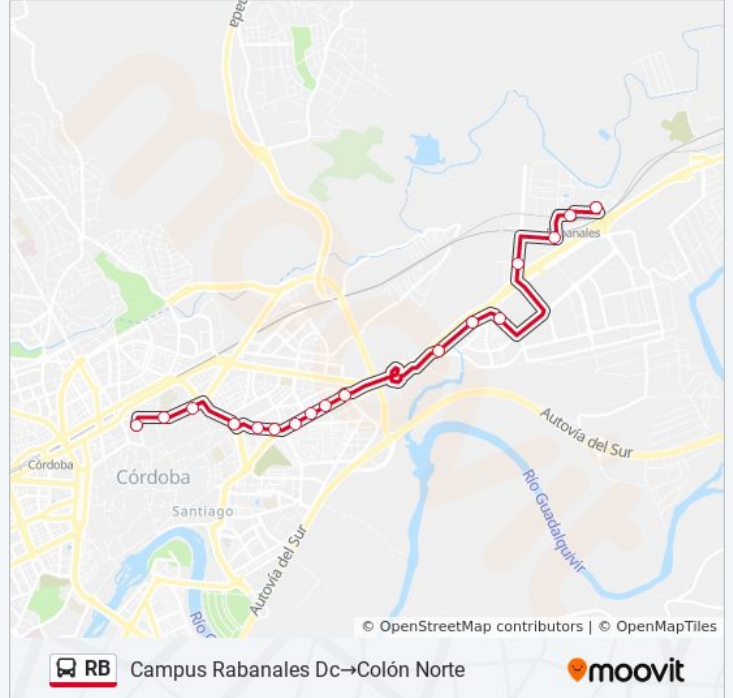

Campus Rabanales Dc→Colón Norte

[Usa La App](#)

La línea RB de autobús (Campus Rabanales Dc→Colón Norte) tiene 2 rutas. Sus horas de operación los días laborables regulares son:

(1) a Campus Rabanales Dc→Colón Norte: 9:20 - 14:35(2) a Colón Norte→Campus Rabanales Dc: 7:10 - 14:05

Usa la aplicación Moovit para encontrar la parada de la línea RB de autobús más cercana y descubre cuándo llega la próxima línea RB de autobús

Sentido: Campus Rabanales Dc→Colón Norte

17 paradas

[VER HORARIO DE LA LÍNEA](#)

Información de la línea RB de autobús**Dirección:** Campus Rabanales Dc→Colón Norte**Paradas:** 17**Duración del viaje:** 30 min**Resumen de la línea:**

Sentido: Colón Norte→Campus Rabanales Dc

17 paradas

Información de la línea RB de autobús

Dirección: Colón Norte→Campus Rabanales Dc

Paradas: 17

Duración del viaje: 30 min

Resumen de la línea:

Los horarios y mapas de la línea RB de autobús están disponibles en un PDF en moovitapp.com. Utiliza [Moovit App](#) para ver los horarios de los autobuses en vivo, el horario del tren o el horario del metro y las indicaciones paso a paso para todo el transporte público en Córdoba.