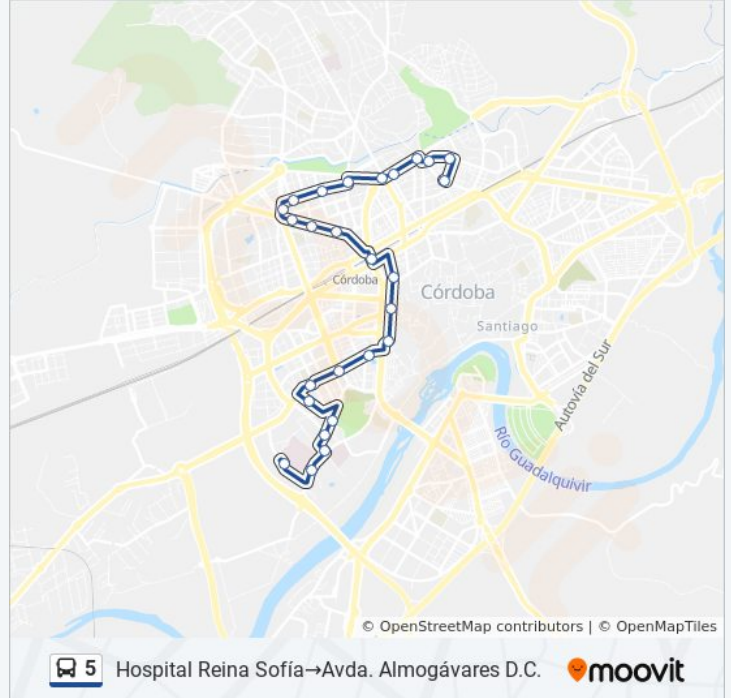

La línea 5 de autobús (Avda. Almagóvares D.C.→Hospital Reina Sofía) tiene 2 rutas. Sus horas de operación los días laborables regulares son:

(1) a Avda. Almagóvares D.C.→Hospital Reina Sofía: 6:10 - 23:20(2) a Hospital Reina Sofía→Avda. Almagóvares D.C.: 6:15 - 23:00

Información de la línea 5 de autobús

Dirección: Avda. Almagóvares D.C.→Hospital Reina Sofía

Paradas: 25

Duración del viaje: 39 min

Resumen de la línea:

Virgen De Los Dolores

Pintor Espinosa

Doctor Julián R. Martín

Información de la línea 5 de autobús

Dirección: Hospital Reina Sofía → Avda. Almogávares D.C.

Paradas: 26

Duración del viaje: 36 min

Resumen de la línea:

Dolores Ibárruri 2ª

Poeta Emilio Prados

Avda. Arruzafilla

Esc. Fernández Márquez 1ª

Esc. Fernández Márquez 2ª

Virgen Angustias 1ª D.C.

Virgen Angustias 2ª D.C.

Avda. Almogávares D.C.

Los horarios y mapas de la línea 5 de autobús están disponibles en un PDF en moovitapp.com. Utiliza [Moovit App](#) para ver los horarios de los autobuses en vivo, el horario del tren o el horario del metro y las indicaciones paso a paso para todo el transporte público en Córdoba.