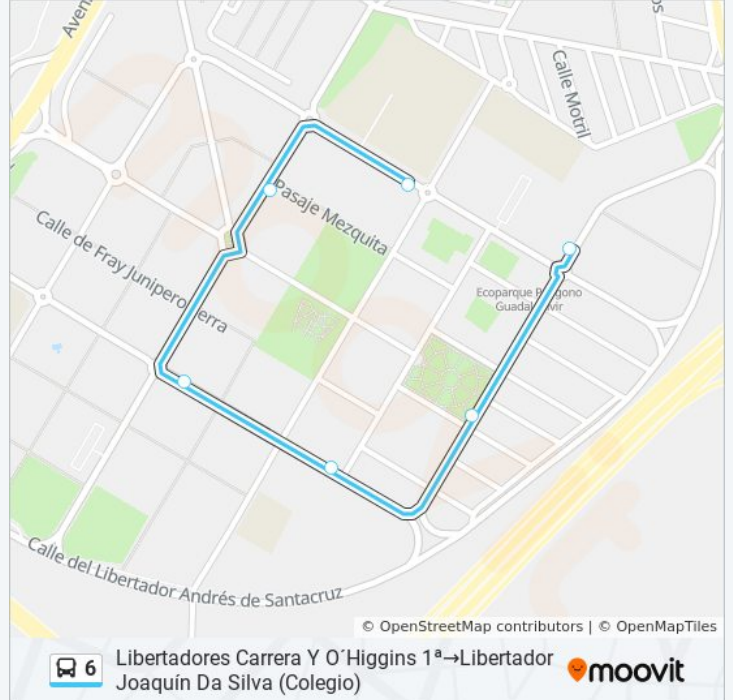

### Horario de la línea 6 de autobús

Libertadores Carrera Y O'Higgins 1ª→Libertador Joaquín Da Silva (Colegio) Horario de ruta:

lunes	06:12 - 07:16
martes	06:12 - 07:16
miércoles	06:12 - 07:16
jueves	06:12 - 07:16
viernes	06:12 - 07:16
sábado	Sin Servicio
domingo	Sin Servicio

### Información de la línea 6 de autobús

**Dirección:** Libertadores Carrera Y O'Higgins 1ª→Libertador Joaquín Da Silva (Colegio)

**Paradas:** 6

**Duración del viaje:** 6 min

**Resumen de la línea:**

Los horarios y mapas de la línea 6 de autobús están disponibles en un PDF en [moovitapp.com](https://moovitapp.com). Utiliza [Moovit App](#) para ver los horarios de los autobuses en vivo, el horario del tren o el horario del metro y las indicaciones paso a paso para todo el transporte público en Córdoba.