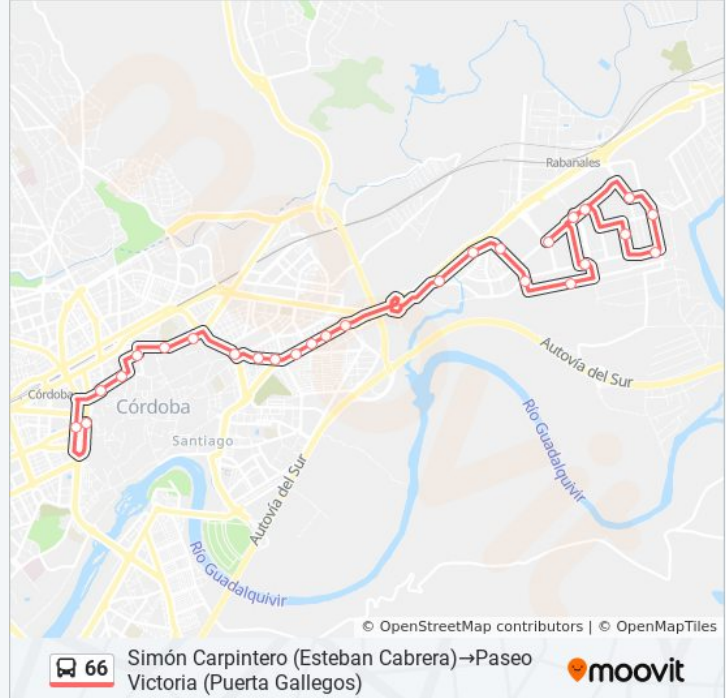

Información de la línea 66 de autobús

Dirección: Paseo Victoria (Puerta Gallegos)→Simón Carpintero (Esteban Cabrera)

Paradas: 28

Duración del viaje: 35 min

Resumen de la línea:

Juan Bautista Escudero

Gabriel Ramos Bejarano

lunes	14:30 - 18:15
martes	14:30 - 18:15
miércoles	14:30 - 18:15
jueves	Sin Servicio
viernes	Sin Servicio
sábado	Sin Servicio
domingo	Sin Servicio

Información de la línea 66 de autobús

Dirección: Simón Carpintero (Esteban Cabrera) → Paseo Victoria (Puerta Gallegos)

Paradas: 27

Duración del viaje: 35 min

Resumen de la línea:

Jesús Rescatado (Viñuela)

Marrubial (Puerta Plasencia)

Ollerías D.C.

Ollerías (San Cayetano)

Colón Norte

Ronda Tejares (Doce Octubre)

Ronda Tejares (Gran Capitán)

República Argentina

Paseo Victoria (Puerta Gallegos)

Los horarios y mapas de la línea 66 de autobús están disponibles en un PDF en moovitapp.com. Utiliza [Moovit App](#) para ver los horarios de los autobuses en vivo, el horario del tren o el horario del metro y las indicaciones paso a paso para todo el transporte público en Córdoba.