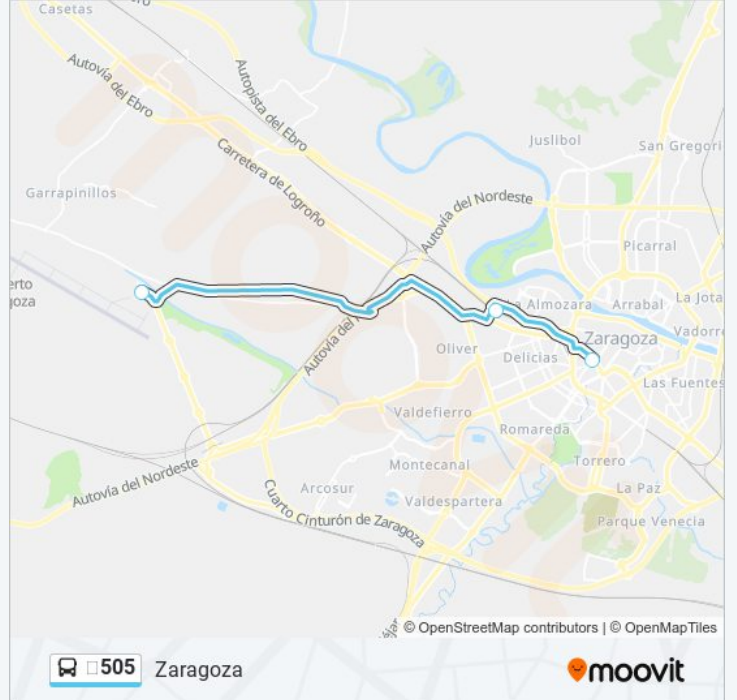

Usa la aplicación Moovit para encontrar la parada de la línea 505 de autobús más cercana y descubre cuándo llega la próxima línea 505 de autobús

Sentido: Aeropuerto

3 paradas

[VER HORARIO DE LA LÍNEA](#)

Información de la línea 505 de autobús**Dirección:** Aeropuerto**Paradas:** 3**Duración del viaje:** 30 min**Resumen de la línea:**

Sentido: Zaragoza

3 paradas

[VER HORARIO DE LA LÍNEA](#)

Aeropuerto - Terminal de Pasajeros

Estacion Delicias Con Acceso Llegadas

Paseo Maria Agustin N°7

Horario de la línea 505 de autobús

Zaragoza Horario de ruta:

lunes	10:00 - 19:15
martes	10:00 - 20:30
miércoles	08:15 - 18:45
jueves	10:30 - 19:15
viernes	12:45 - 22:00
sábado	09:45 - 20:45
domingo	09:30 - 21:00

Información de la línea 505 de autobús

Dirección: Zaragoza

Paradas: 3

Duración del viaje: 30 min

Resumen de la línea:

Los horarios y mapas de la línea 505 de autobús están disponibles en un PDF en moovitapp.com. Utiliza [Moovit App](#) para ver los horarios de los autobuses en vivo, el horario del tren o el horario del metro y las indicaciones paso a paso para todo el transporte público en Zaragoza.