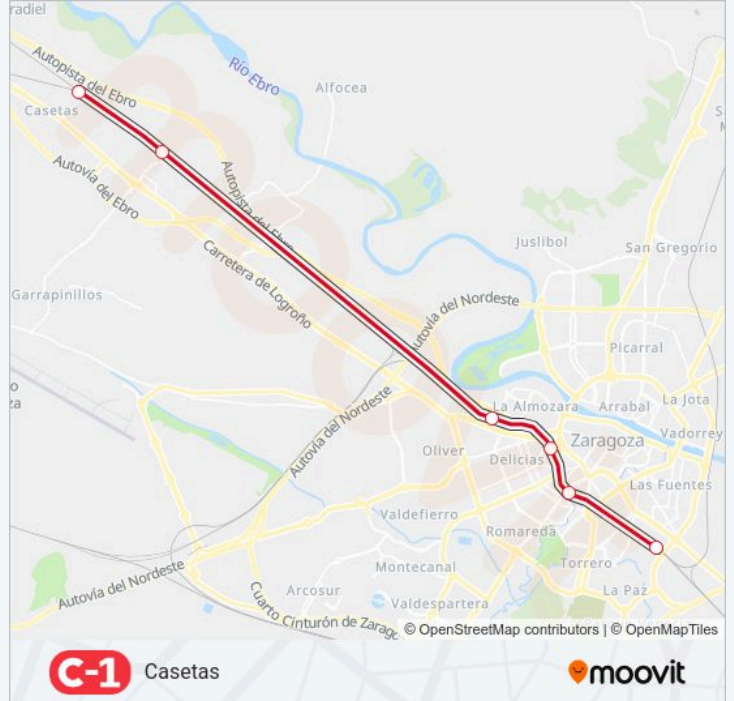

Zaragoza-Delicias

[Usa La App](#)

La línea C1 de tren (Zaragoza-Delicias) tiene 3 rutas. Sus horas de operación los días laborables regulares son:

(1) a Zaragoza-Delicias: 07:12-23:04(2) a Casetas: 06:00-22:02(3) a Zaragoza Miraflores: 06:10-22:38

Información de la línea C1 de tren**Dirección:** Zaragoza-Delicias**Paradas:** 6**Duración del viaje:** 11 min**Resumen de la línea:**

Sentido: Casetas

6 paradas

[VER HORARIO DE LA LÍNEA](#)

Zaragoza Miraflores
Zaragoza - Goya
Zaragoza - El Portillo
Zaragoza - Delicias
Utebo
Casetas

Horario de la línea C1 de tren

Casetas Horario de ruta:

lunes	06:00-22:02
martes	06:00-22:02
miércoles	06:00-22:02
jueves	06:00-22:02
viernes	06:00-22:02
sábado	06:00-22:02
domingo	07:30-22:02

Información de la línea C1 de tren

Dirección: Casetas

Paradas: 6

Duración del viaje: 22 min

Resumen de la línea:

Sentido: Zaragoza Miraflores

6 paradas

[VER HORARIO DE LA LÍNEA](#)

Casetas