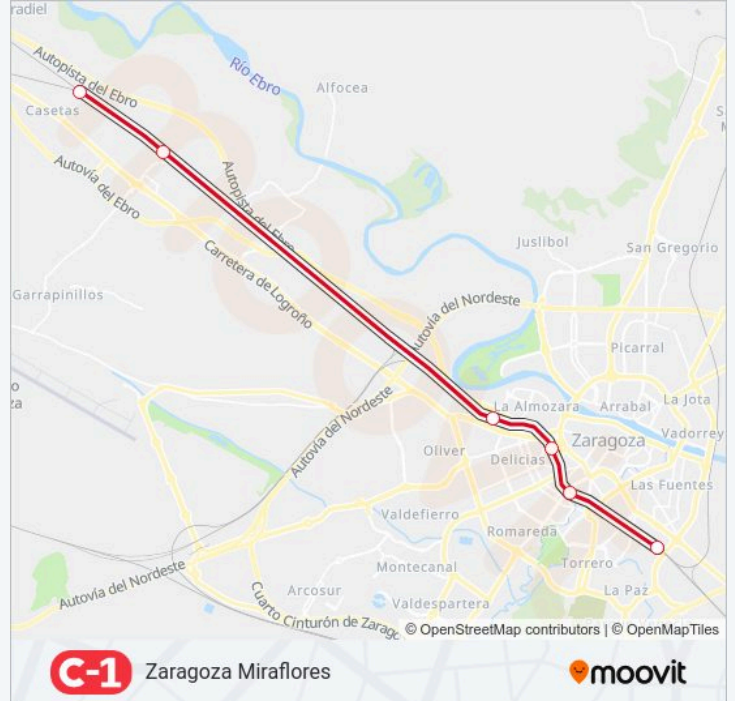

Dirección: Casetas

Paradas: 6

Duración del viaje: 22 min

Resumen de la línea:

Sentido: Zaragoza Miraflores

6 paradas

[VER HORARIO DE LA LÍNEA](#)

Casetas

Utebo

Zaragoza - Delicias

Zaragoza - El Portillo

Zaragoza - Goya

Zaragoza Miraflores

Horario de la línea C1 de tren

Zaragoza Miraflores Horario de ruta:

lunes	06:10-22:38
martes	06:10-22:38
miércoles	06:10-22:38
jueves	06:10-22:38
viernes	06:10-22:38
sábado	06:48-22:38
domingo	06:48-22:38

Información de la línea C1 de tren

Dirección: Zaragoza Miraflores

Paradas: 6

Duración del viaje: 18 min

Resumen de la línea:

Los horarios y mapas de la línea C1 de tren están disponibles en un PDF en moovitapp.com. Utiliza Moovit App para ver los horarios de los autobuses en vivo, el horario del tren o el horario del metro y las indicaciones paso a paso para todo el transporte público en Zaragoza.