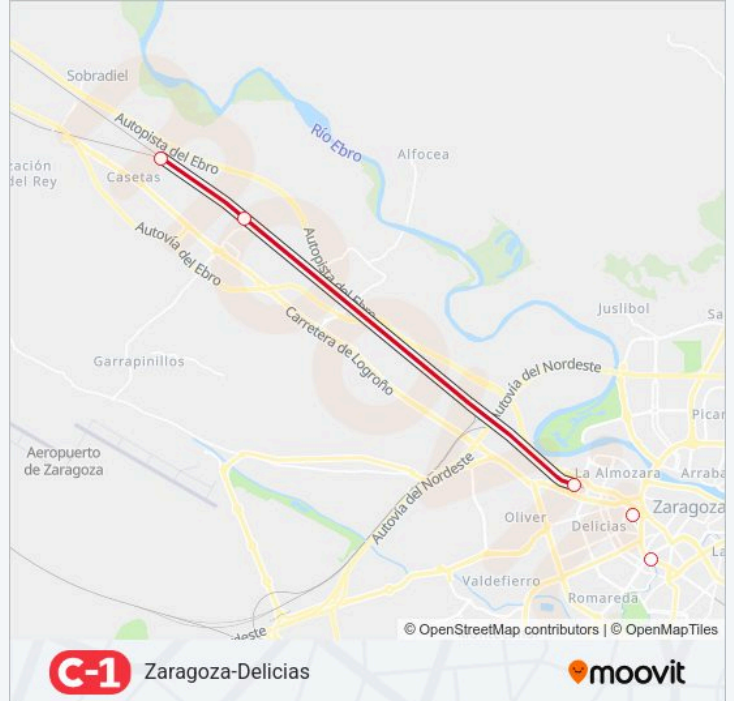

Usa la aplicación Moovit para encontrar la parada de la línea C1 de tren más cercana y descubre cuándo llega la próxima línea C1 de tren

Sentido: Zaragoza-Delicias

6 paradas

[VER HORARIO DE LA LÍNEA](#)

Casetas

Utebo

Zaragoza Miraflores

Zaragoza - Goya

Zaragoza - El Portillo

Zaragoza - Delicias

Horario de la línea C1 de tren

Zaragoza-Delicias Horario de ruta:

lunes	07:12-23:04
martes	07:12-23:04
miércoles	07:12-23:04
jueves	07:12-23:04
viernes	07:12-23:04
sábado	08:04-23:04
domingo	08:04-23:04

Información de la línea C1 de tren**Dirección:** Zaragoza-Delicias**Paradas:** 6**Duración del viaje:** 11 min**Resumen de la línea:**

Sentido: Casetas

6 paradas

[VER HORARIO DE LA LÍNEA](#)

Zaragoza Miraflores
Zaragoza - Goya
Zaragoza - El Portillo
Zaragoza - Delicias
Utebo
Casetas

Dirección: Casetas

Paradas: 6

Duración del viaje: 22 min

Resumen de la línea:

Sentido: Zaragoza Miraflores

6 paradas

[VER HORARIO DE LA LÍNEA](#)

Casetas