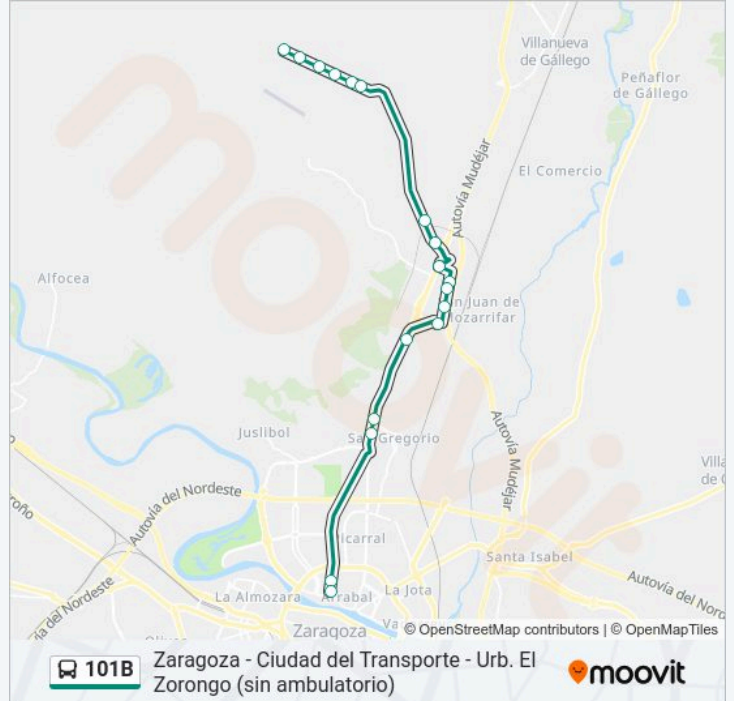

Línea 101B**Zaragoza - Ciudad del Transporte - Urb. El Zorongo (sin ambulatorio)**

Usa La App

La línea 101B de autobús (Zaragoza - Ciudad del Transporte - Urb. El Zorongo (sin ambulatorio)) tiene 2 rutas. Sus horas de operación los días laborables regulares son:

(1) a Zorongo: 06:45-23:15(2) a Zaragoza: 06:30-23:00

Usa la aplicación Moovit para encontrar la parada de la línea 101B de autobús más cercana y descubre cuándo llega la próxima línea 101B de autobús

Sentido: Zorongo

18 paradas

[VER HORARIO DE LA LÍNEA](#)

Terminal: Av. Pirineos - Puente de Santiago
Av. Pirineos (Frente A Kasan)
Rotonda Maz - (Ida)
Frente A Academia General Militar
Frente A Brigada de Caballerías
Rotonda de Acceso - Ciudad Del Transporte
C/ P-A Frente A Naves Alosa
C/ P-A Frente A Centro de Negocios
Naves Panrico - Bimbo
Naves Frente A Transportes Azkar
Frente A Instalaciones Militares
Ctra. Acceso A El Zorongo Aspace
C/ Diciembre
Entre Calles Enero y Febrero
Entre Calles Marzo y Abril
Entre Calles Mayo y Junio
Entre Calles Julio y Agosto
Entre Calles Septiembre y Octubre

Horario de la línea 101B de autobús

Zorongo Horario de ruta:

lunes	06:45-23:15
martes	06:45-23:15
miércoles	06:45-23:15
jueves	06:45-23:15
viernes	06:45-23:15
sábado	07:15-23:15
domingo	08:30-22:30

Información de la línea 101B de autobús**Dirección:** Zorongo**Paradas:** 18**Duración del viaje:** 35 min**Resumen de la línea:**