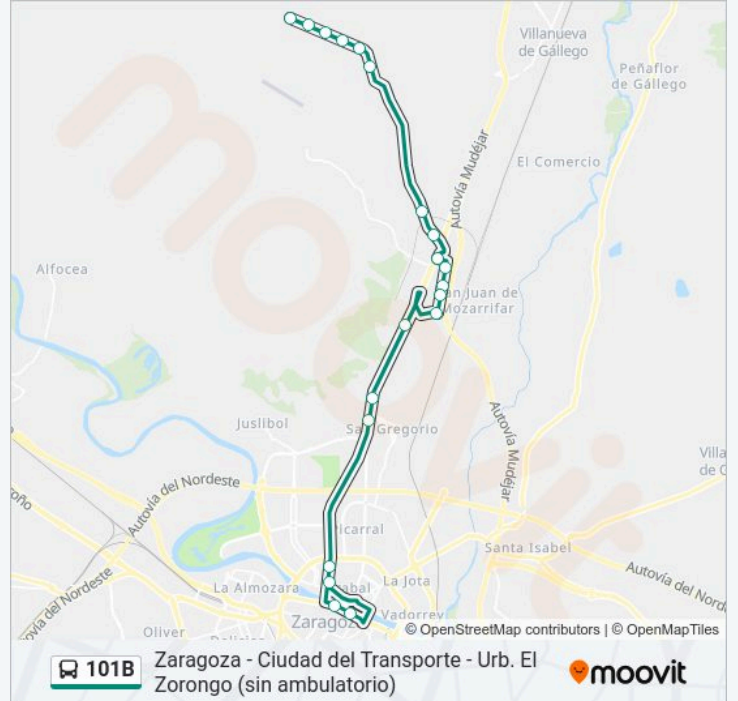

Línea 101B**Zaragoza - Ciudad del Transporte - Urb. El Zorongo (sin ambulatorio)**

Usa La App

La línea 101B de autobús (Zaragoza - Ciudad del Transporte - Urb. El Zorongo (sin ambulatorio)) tiene 2 rutas. Sus horas de operación los días laborables regulares son:

lunes	06:30-23:00
martes	06:30-23:00
miércoles	06:30-23:00
jueves	06:30-23:00
viernes	06:30-23:00
sábado	07:00-23:00
domingo	09:00-23:00

Información de la línea 101B de autobús

Dirección: Zaragoza

Paradas: 20

Duración del viaje: 38 min

Resumen de la línea:

Pº Echegaray y Caballero, 112

Terminal: Av. Pirineos - Puente de Santiago

Los horarios y mapas de la línea 101B de autobús están disponibles en un PDF en moovitapp.com. Utiliza Moovit App para ver los horarios de los autobuses en vivo, el horario del tren o el horario del metro y las indicaciones paso a paso para todo el transporte público en Zaragoza.