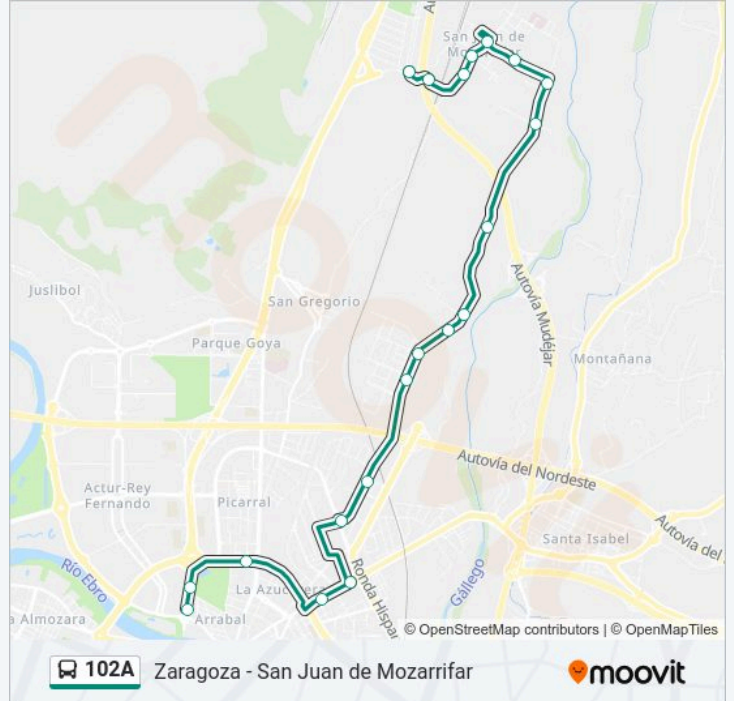

San Juan, 77

Pza. España

Doctor Palomar

Cno. Del Cascajo, 50

Rotonda Z-40

Rotonda de Acceso - Ciudad Del Transporte

**Horario de la línea 102A de autobús**

Rotonda de Acceso Horario de ruta:

lunes	05:45 - 22:15
martes	05:45 - 22:15
miércoles	05:45 - 22:15
jueves	05:45 - 22:15
viernes	05:45 - 22:15
sábado	08:45 - 23:45
domingo	Sin Servicio

**Información de la línea 102A de autobús**

**Dirección:** Rotonda de Acceso

**Paradas:** 20

**Duración del viaje:** 40 min

**Resumen de la línea:**

### Sentido: Zaragoza

21 paradas

[VER HORARIO DE LA LÍNEA](#)

Rotonda de Acceso - Ciudad Del Transporte

Rotonda Z-40

Cno. Del Cascajo (Frente A N° 50)

Doctor Palomar, 29

Pza. España