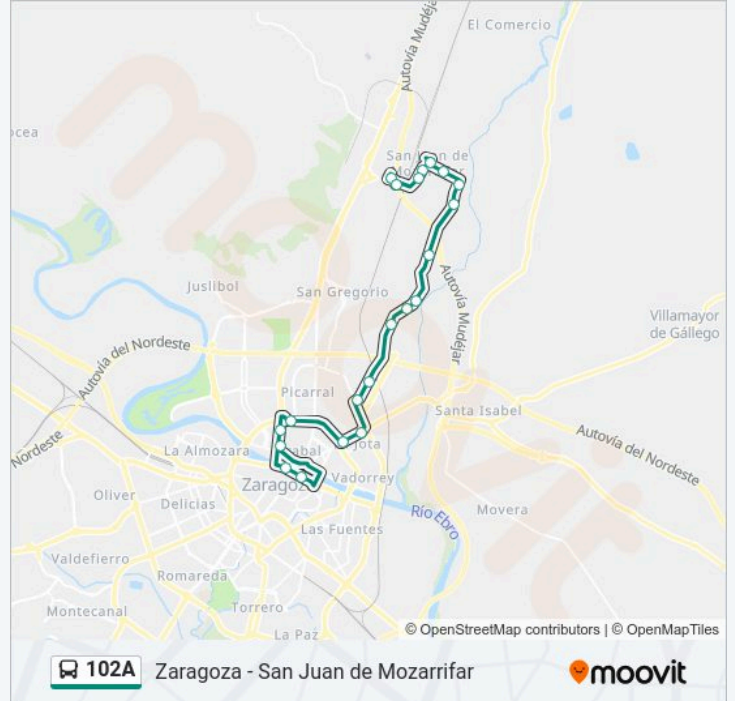

Terminal: Av. Pirineos - Puente de Santiago

Av. Pirineos (Frente A Kasan)

Valle de Broto, 3

Av.Cataluña 98

Avda. de Cataluña (C.M.E. Grande Covián)

Cno. Cogullada (Frente A Gasolinera)

Cno. Cogullada, 20 - Inalsa

Cno. Cogullada - Gasolinera

Av. Cataluña, 115

Av. Cataluña - Pza. Mozart

Valle de Broto N°18 Con Avenida Salvador Allende

Av. Pirineos - Edificio Kasan

### Información de la línea 102A de autobús

**Dirección:** Zaragoza

**Paradas:** 21

**Duración del viaje:** 39 min

**Resumen de la línea:**

Pº Echegaray y Caballero / C/Florencio Jardie

Pº Echegaray y Caballero, 112

Terminal: Av. Pirineos - Puente de Santiago

Los horarios y mapas de la línea 102A de autobús están disponibles en un PDF en [moovitapp.com](https://moovitapp.com). Utiliza Moovit App para ver los horarios de los autobuses en vivo, el horario del tren o el horario del metro y las indicaciones paso a paso para todo el transporte público en Zaragoza.