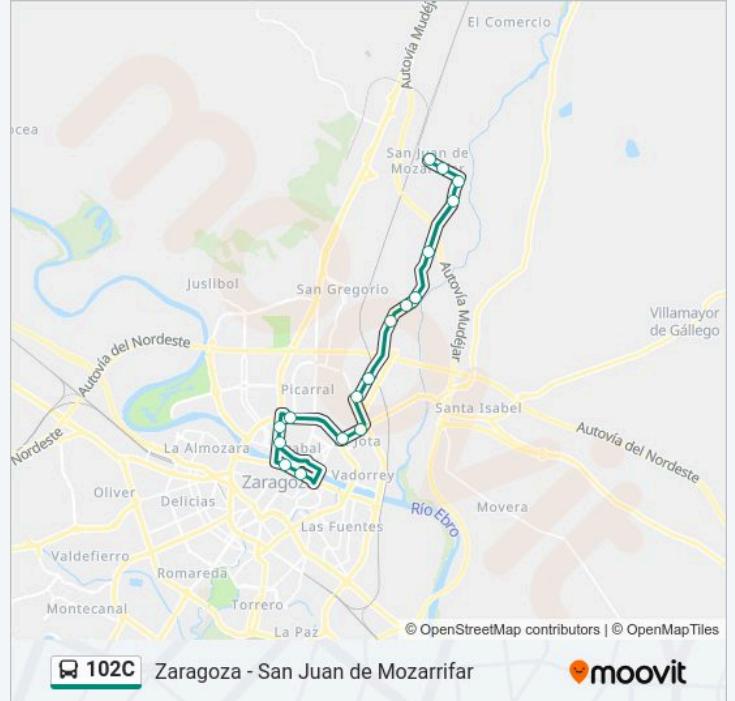

La línea 102C de autobús (Zaragoza - San Juan de Mozarrifar) tiene 2 rutas. Sus horas de operación los días laborables regulares son:

(1) a Plaza España: 08:00 - 23:00(2) a Zaragoza: 08:30 - 20:30

Usa la aplicación Moovit para encontrar la parada de la línea 102C de autobús más cercana y descubre cuándo llega la próxima línea 102C de autobús

Sentido: Plaza España

16 paradas

[VER HORARIO DE LA LÍNEA](#)

Terminal: Av. Pirineos - Puente de Santiago

Av. Pirineos (Frente A Kasan)

Valle de Broto, 3

Av.Cataluña 98

Avda. de Cataluña (C.M.E. Grande Covián)

Información de la línea 102C de autobús

Dirección: Plaza España

Paradas: 16

Duración del viaje: 30 min

Resumen de la línea:

Sentido: Zaragoza

17 paradas

[VER HORARIO DE LA LÍNEA](#)

Información de la línea 102C de autobús

Dirección: Zaragoza

Paradas: 17

Duración del viaje: 30 min

Resumen de la línea:

Los horarios y mapas de la línea 102C de autobús están disponibles en un PDF en moovitapp.com. Utiliza Moovit App para ver los horarios de los autobuses en vivo, el horario del tren o el horario del metro y las indicaciones paso a paso para todo el transporte público en Zaragoza.