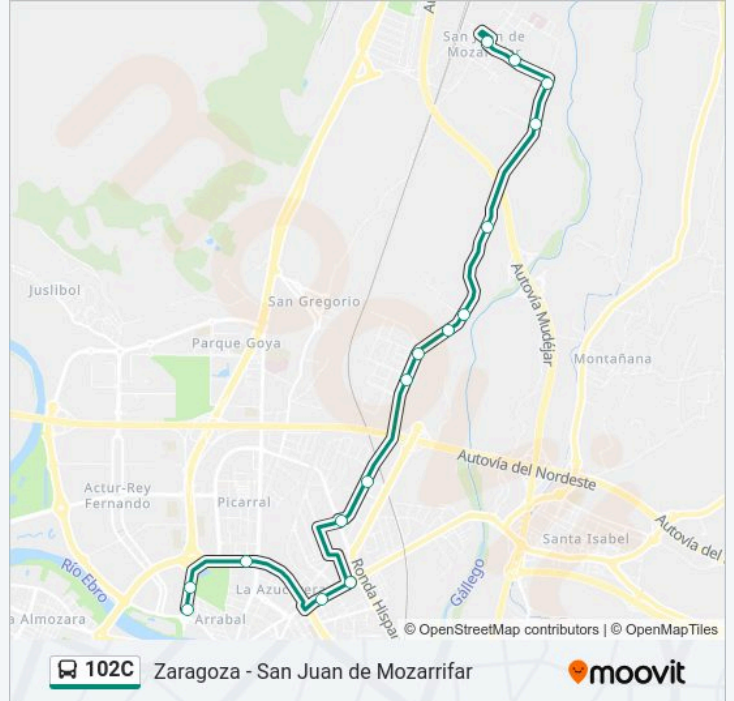

La línea 102C de autobús (Zaragoza - San Juan de Mozarrifar) tiene 2 rutas. Sus horas de operación los días laborables regulares son:

(1) a Plaza España: 08:00 - 23:00(2) a Zaragoza: 08:30 - 20:30

Usa la aplicación Moovit para encontrar la parada de la línea 102C de autobús más cercana y descubre cuándo llega la próxima línea 102C de autobús

Sentido: Plaza España

16 paradas

[VER HORARIO DE LA LÍNEA](#)

Terminal: Av. Pirineos - Puente de Santiago

Av. Pirineos (Frente A Kasan)

Valle de Broto, 3

Av.Cataluña 98

Avda. de Cataluña (C.M.E. Grande Covián)

Cno. Cogullada, 248 - Campo de Fútbol

C/ Del Río (Frente Al Nº 25)

San Juan, 77

Pza. España

Horario de la línea 102C de autobús

Plaza España Horario de ruta:

lunes	Sin Servicio
martes	Sin Servicio
miércoles	Sin Servicio
jueves	Sin Servicio
viernes	Sin Servicio
sábado	Sin Servicio
domingo	08:00 - 23:00

Información de la línea 102C de autobús

Dirección: Plaza España

Paradas: 16

Duración del viaje: 30 min

Resumen de la línea:

Sentido: Zaragoza

17 paradas

[VER HORARIO DE LA LÍNEA](#)