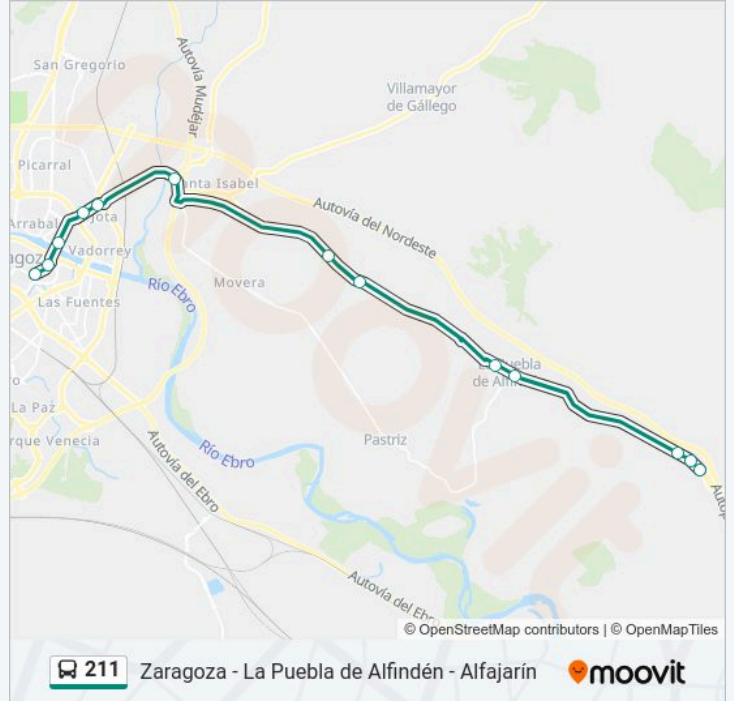

### Sentido: Alfajarín

13 paradas

[VER HORARIO DE LA LÍNEA](#)

Terminal: C/ Coso, 118

C/ Coso, 188

Av. Puente Del Pilar S/N

Av.Cataluña 98

Avda. de Cataluña (C.M.E. Grande Covián)

### Información de la línea 211 de autobús

**Dirección:** Alfajarín

**Paradas:** 13

**Duración del viaje:** 30 min

**Resumen de la línea:**

### Sentido: Zaragoza

14 paradas

[VER HORARIO DE LA LÍNEA](#)

Av. Europa, 197

Av. Europa, 127 Cruce Con C/ General Palafox

Av. Europa - Centro de Salud

Mayor, 69

C/ Barrio Nuevo, 38

El Lugarico de Cerdán

El Cazuelo

Av. Santa Isabel, 27

Av. Cataluña, 115

Av. Cataluña - Pza. Mozart

Muel N°11

San Vicente Paul, 47

San Vicente Paul, 3