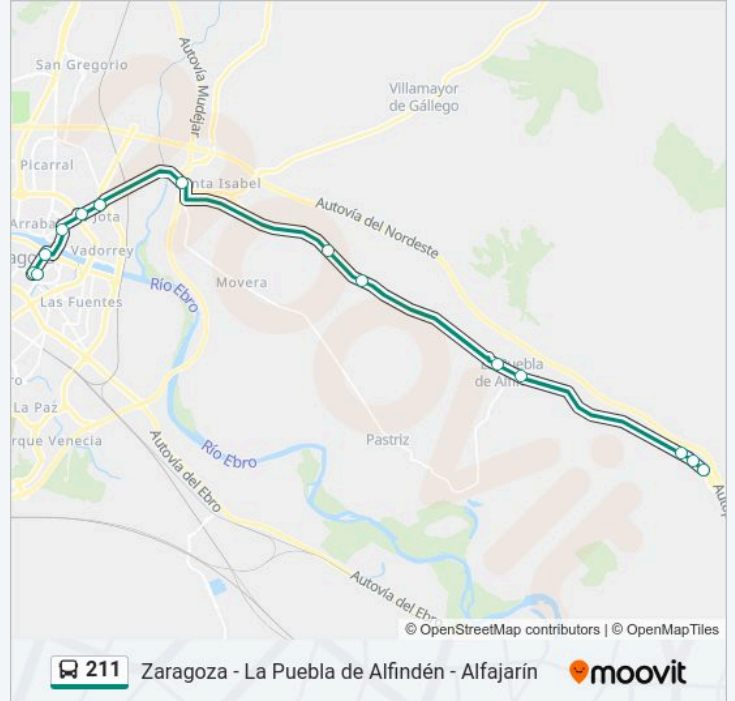

### Sentido: Zaragoza

14 paradas

[VER HORARIO DE LA LÍNEA](#)

Av. Europa, 197

Av. Europa, 127 Cruce Con C/ General Palafox

Av. Europa - Centro de Salud

Mayor, 69

C/ Barrio Nuevo, 38

El Lugarico de Cerdán

El Cazuelo

Av. Santa Isabel, 27

Av. Cataluña, 115

Av. Cataluña - Pza. Mozart

Muel N°11

San Vicente Paul, 47

San Vicente Paul, 3

### Horario de la línea 211 de autobús

Zaragoza Horario de ruta:

lunes	06:45 - 20:50
martes	06:45 - 20:50
miércoles	06:45 - 20:50
jueves	06:45 - 20:50
viernes	06:45 - 20:50
sábado	08:00 - 21:00
domingo	09:30 - 20:00

### Información de la línea 211 de autobús

**Dirección:** Zaragoza

**Paradas:** 14

**Duración del viaje:** 30 min

**Resumen de la línea:**

Los horarios y mapas de la línea 211 de autobús están disponibles en un PDF en [moovitapp.com](https://moovitapp.com). Utiliza Moovit App para ver los horarios de los autobuses en vivo, el horario del tren o el horario del metro y las indicaciones paso a paso para todo el transporte público en Zaragoza.