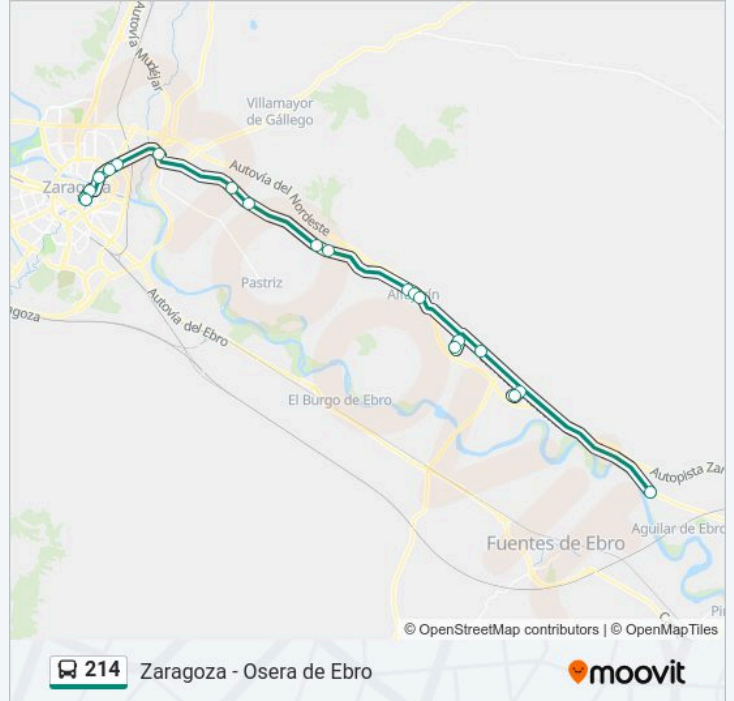

214

Zaragoza - Osera de Ebro

Usa La App

La línea 214 de autobús (Zaragoza - Osera de Ebro) tiene 2 rutas. Sus horas de operación los días laborables regulares son:

(1) a Osera de Ebro: 07:50 - 22:30(2) a Zaragoza: 06:45 - 19:30

Av. Zaragoza 33

Av. Zaragoza, 1

San Martín

Horario de la línea 214 de autobús

Osera de Ebro Horario de ruta:

lunes	07:50 - 22:30
martes	07:50 - 22:30
miércoles	07:50 - 22:30
jueves	07:50 - 22:30
viernes	07:50 - 22:30
sábado	12:30 - 22:30
domingo	09:30 - 20:30

Información de la línea 214 de autobús**Dirección:** Osera de Ebro**Paradas:** 19**Duración del viaje:** 60 min**Resumen de la línea:**

Sentido: Zaragoza

20 paradas

[VER HORARIO DE LA LÍNEA](#)

- San Martín
- Av. Zaragoza 33
- Av. Zaragoza, 1
- Entrada Urb. El Condado
- Av. Zaragoza - Depósito Agua
- Av. Zaragoza, 1
- Av. Europa, 197
- Av. Europa, 127 Cruce Con C/ General Palafox
- Av. Europa - Centro de Salud
- Mayor, 69
- C/ Barrio Nuevo, 38
- El Lugarico de Cerdán
- El Cazuelo
- Av. Santa Isabel, 27
- Av. Cataluña, 115
- Av. Cataluña - Pza. Mozart
- Muel N°11
- San Vicente Paul, 47

Información de la línea 214 de autobús

Dirección: Zaragoza

Paradas: 20

Duración del viaje: 55 min

Resumen de la línea:

San Vicente Paul, 3

Terminal: C/ Coso, 118

Los horarios y mapas de la línea 214 de autobús están disponibles en un PDF en moovitapp.com. Utiliza Moovit App para ver los horarios de los autobuses en vivo, el horario del tren o el horario del metro y las indicaciones paso a paso para todo el transporte público en Zaragoza.